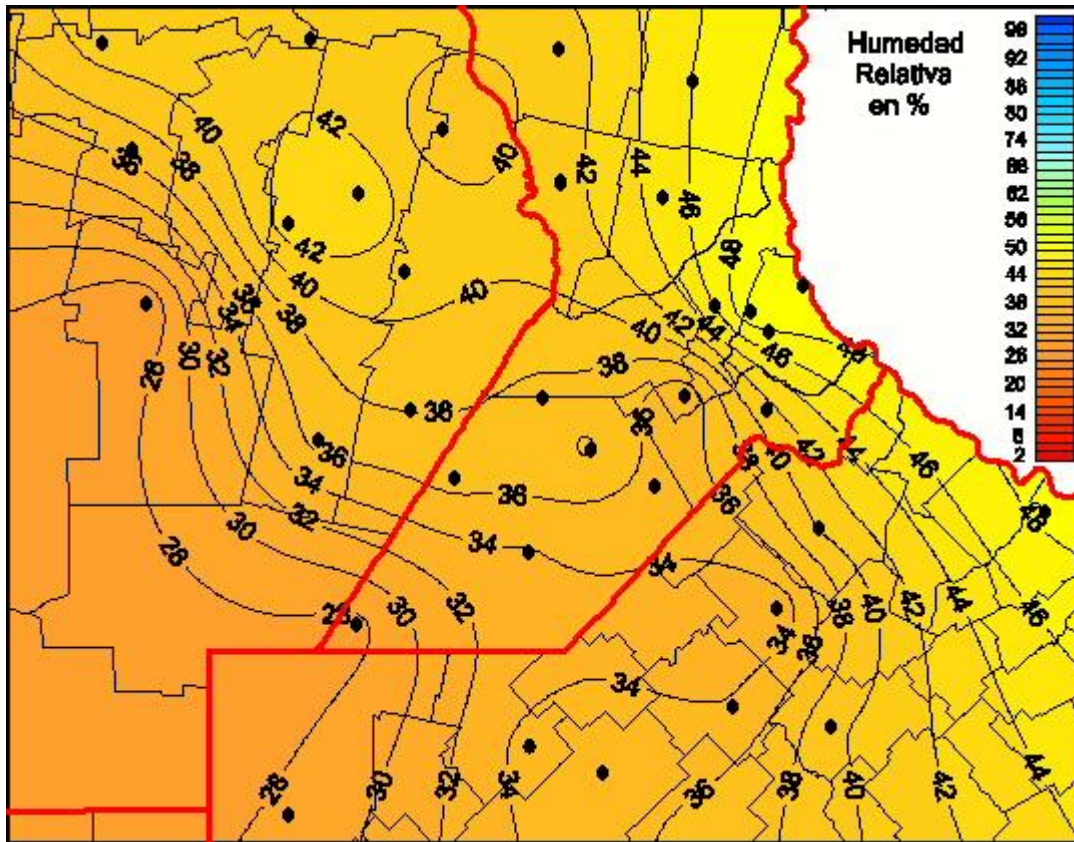

Humedad Relativa

Mapa de humedad relativa de las últimas 24 horas.
(Desde las 8:00AM hasta las 8:00AM). Se actualiza a las 10:00hs.