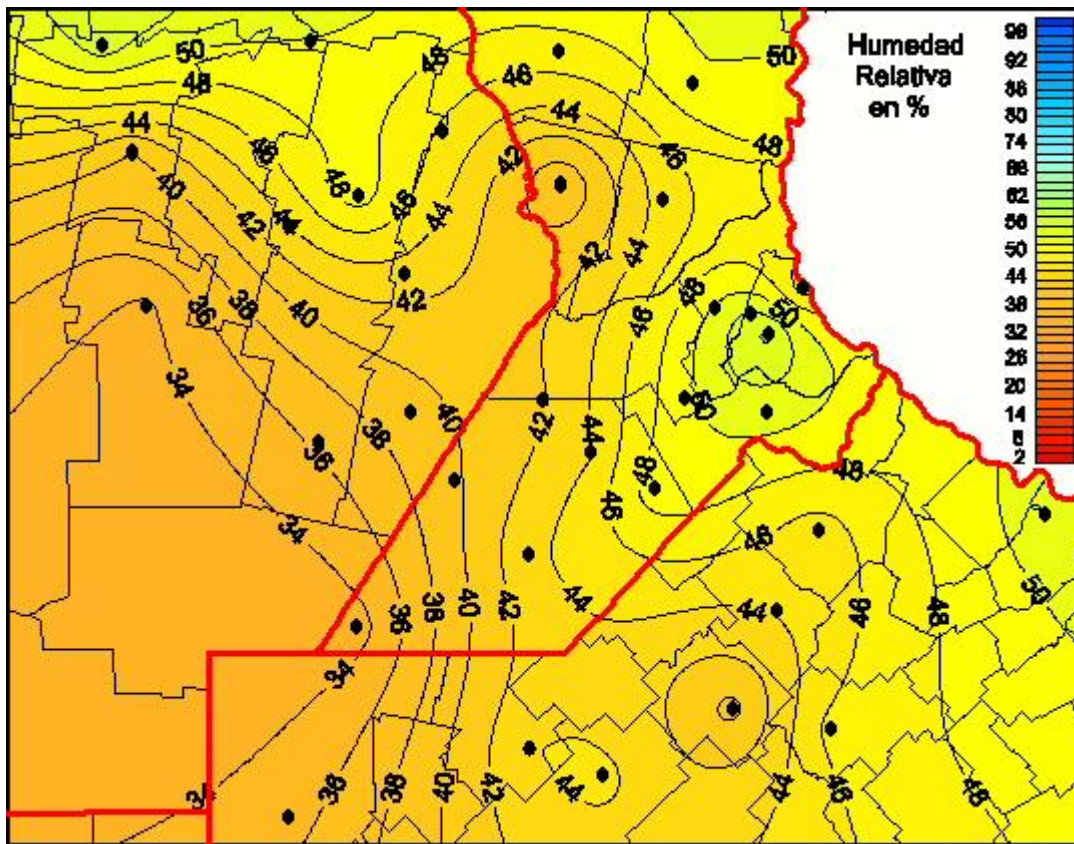

## Humedad Relativa

Mapa de humedad relativa de las últimas 72 horas.  
(Desde las 8:00AM hasta las 8:00AM). Se actualiza a las 10:00hs.