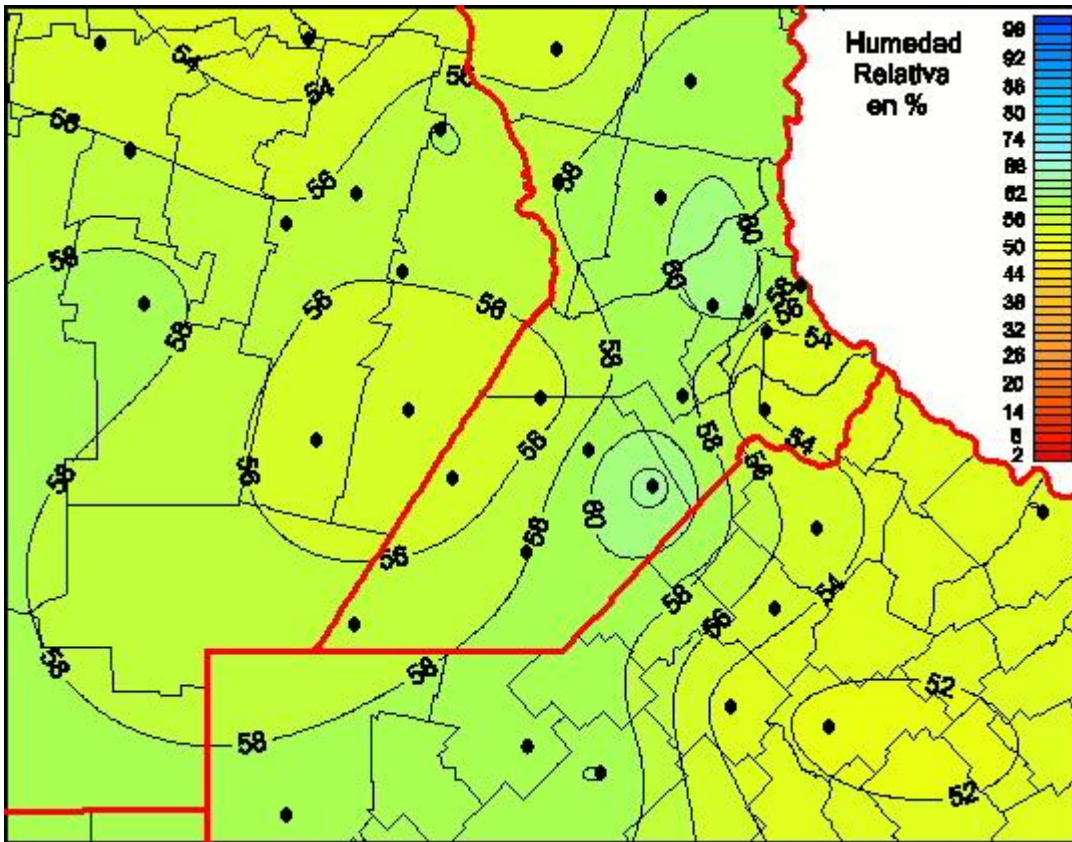

Humedad Relativa

Mapa de humedad relativa de las las últimas 24 horas.
(Desde las 8:00AM hasta las 8:00AM). Se actualiza a las 10:00hs.