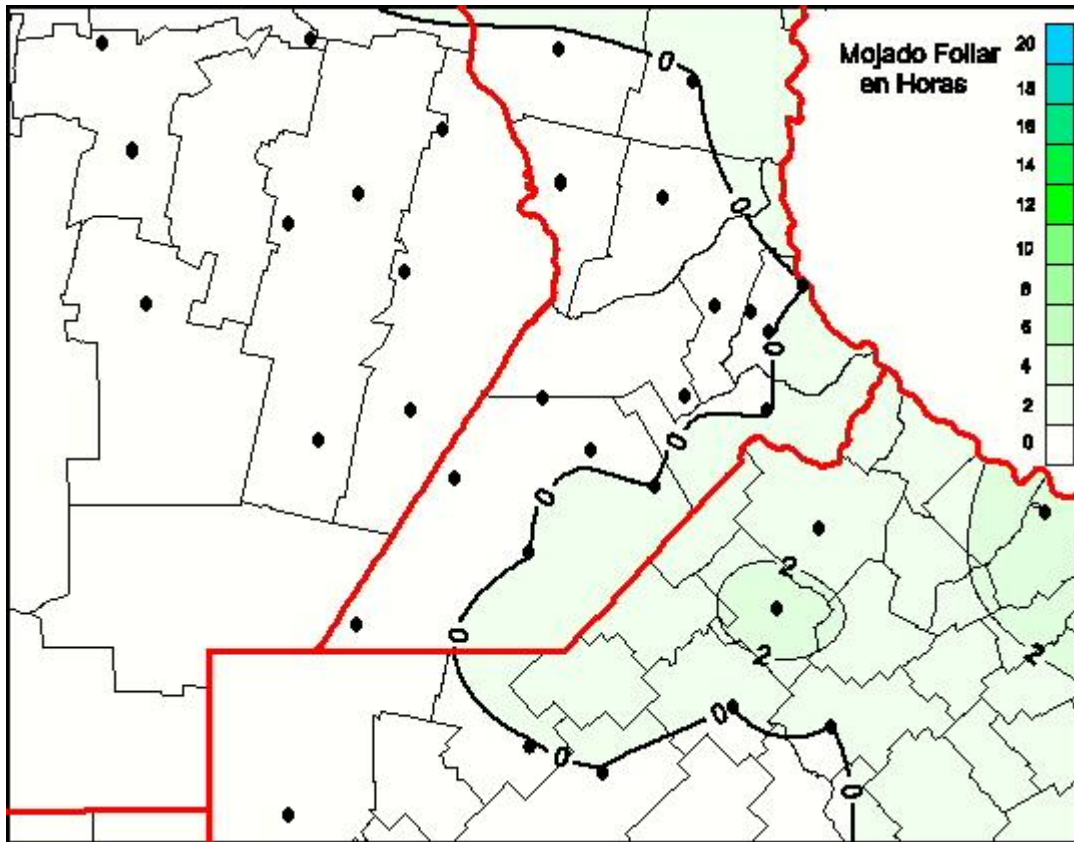

Humedad de Hoja

Mapa de humedad de hoja de las las últimas 24 horas.
(Desde las 8:00AM hasta las 8:00AM). Se actualiza a las 10:00hs.