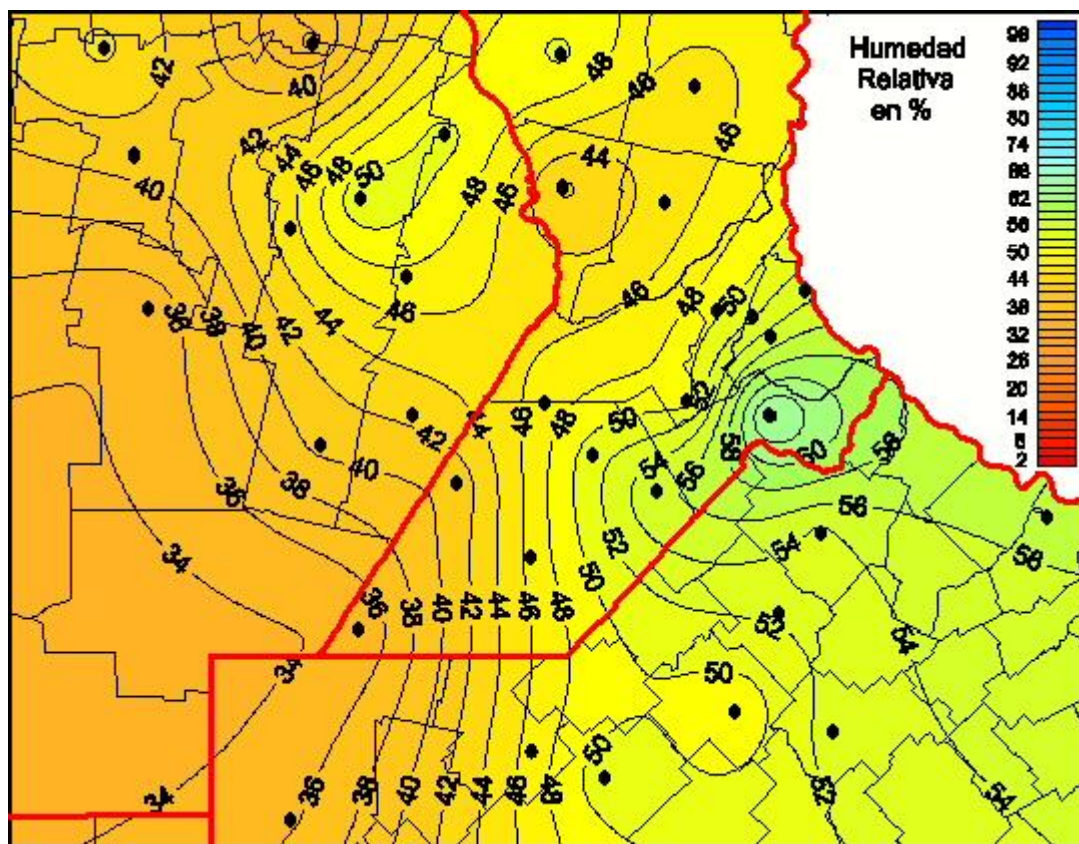

Humedad Relativa

Mapa de humedad relativa de las las últimas 24 horas.
(Desde las 8:00AM hasta las 8:00AM). Se actualiza a las 10:00hs.