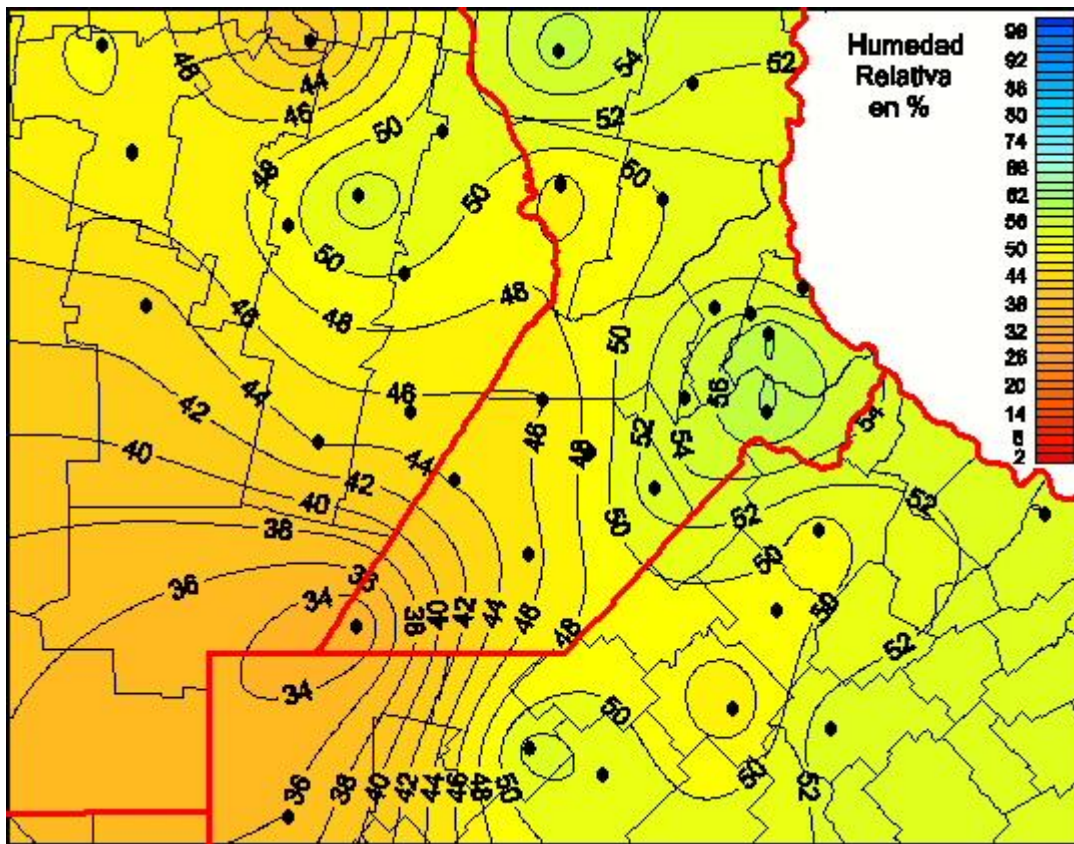

# Humedad Relativa

Mapa de humedad relativa de las últimas 24 horas.  
(Desde las 8:00AM hasta las 8:00AM). Se actualiza a las 10:00hs.