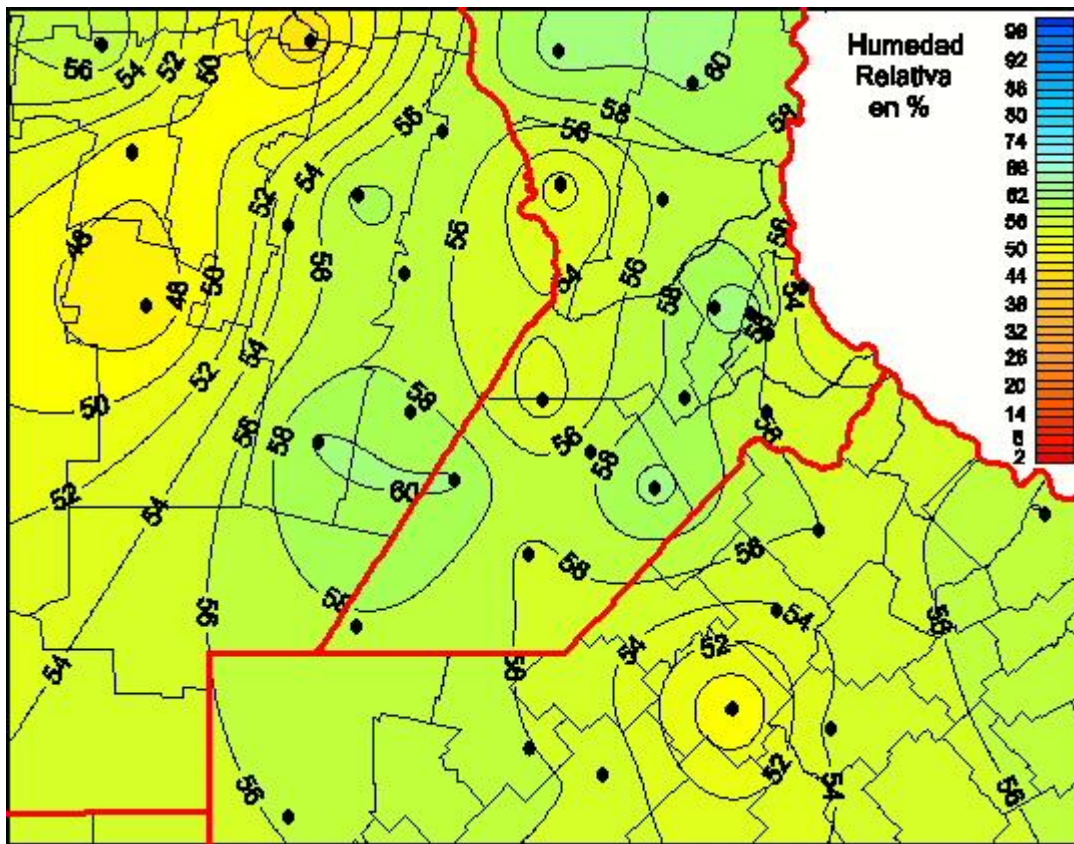

# Humedad Relativa

Mapa de humedad relativa de las últimas 24 horas.  
(Desde las 8:00AM hasta las 8:00AM). Se actualiza a las 10:00hs.