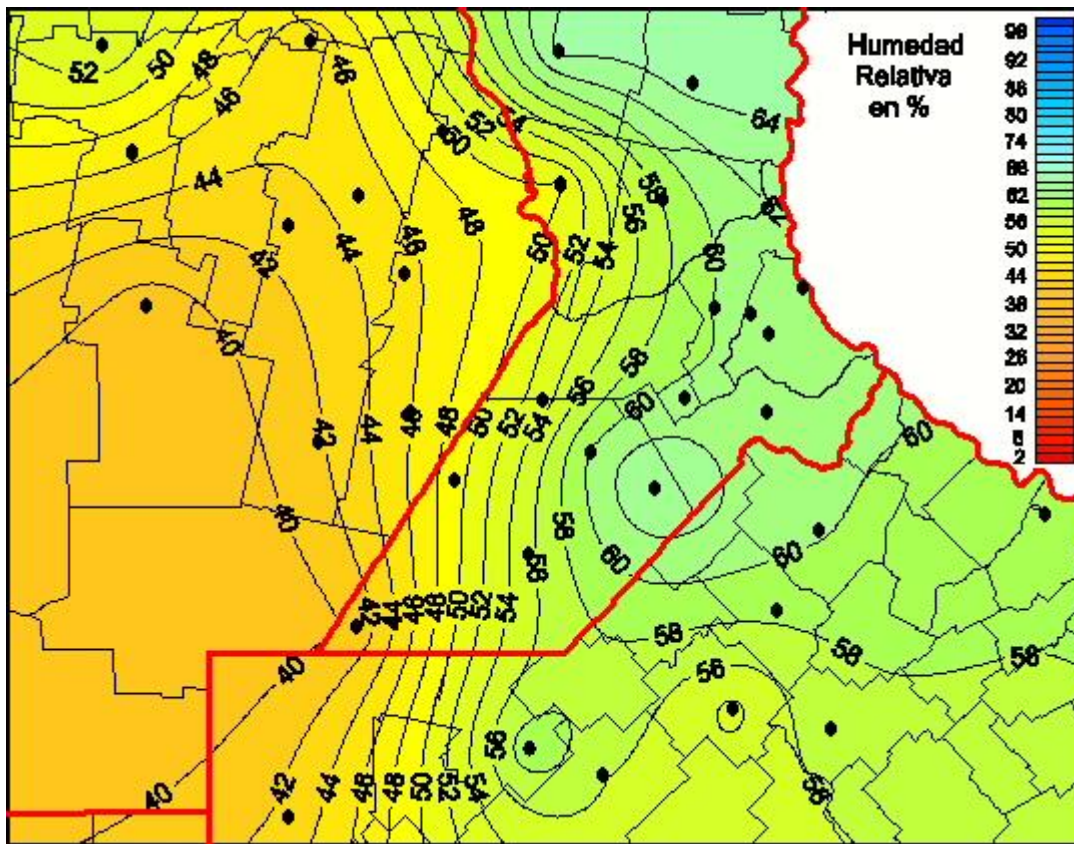

Humedad Relativa

Mapa de humedad relativa de las las últimas 72 horas.
(Desde las 8:00AM hasta las 8:00AM). Se actualiza a las 10:00hs.