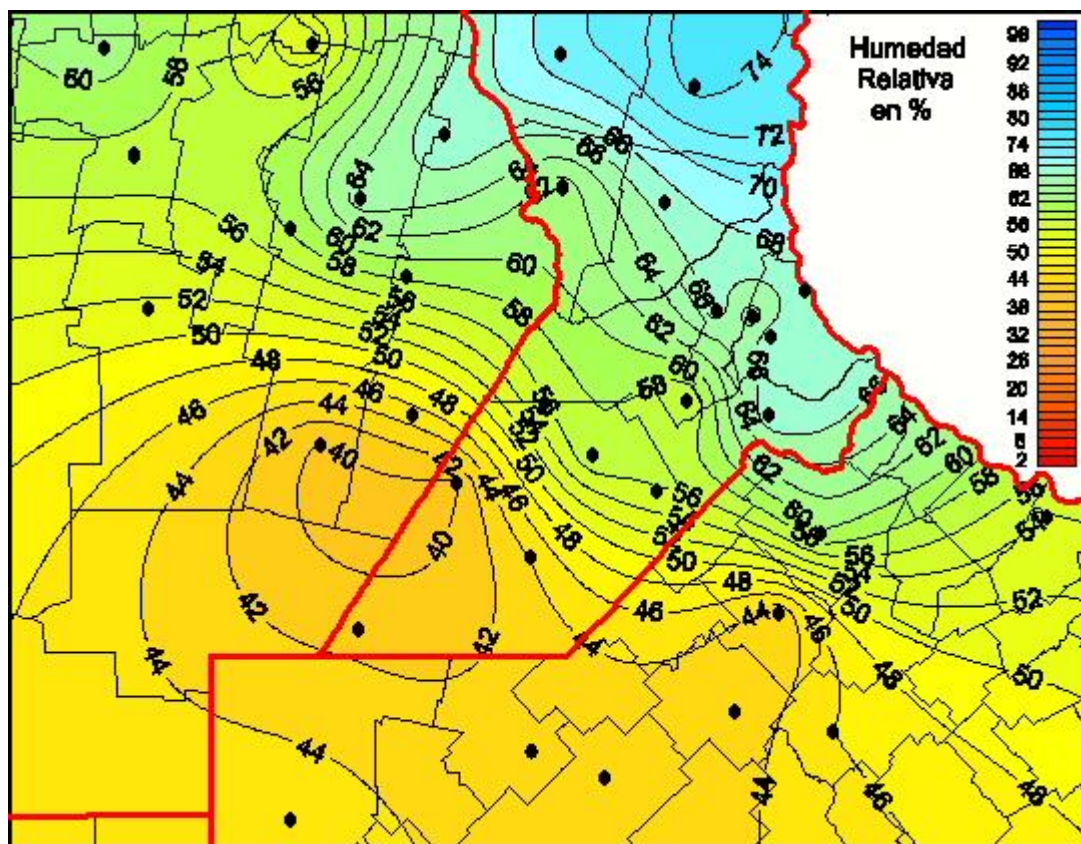

Humedad Relativa

Mapa de humedad relativa de las las últimas 24 horas.
(Desde las 8:00AM hasta las 8:00AM). Se actualiza a las 10:00hs.