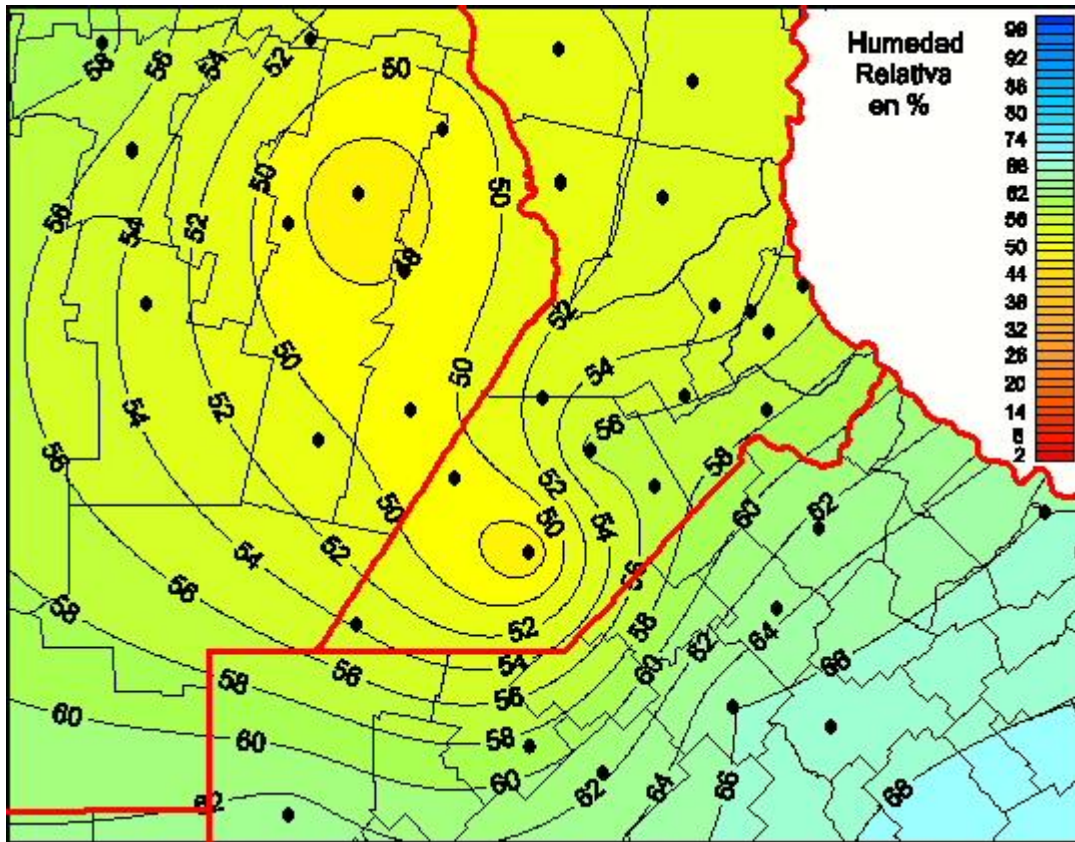

Humedad Relativa

Mapa de humedad relativa de las últimas 24 horas.
(Desde las 8:00AM hasta las 8:00AM). Se actualiza a las 10:00hs.