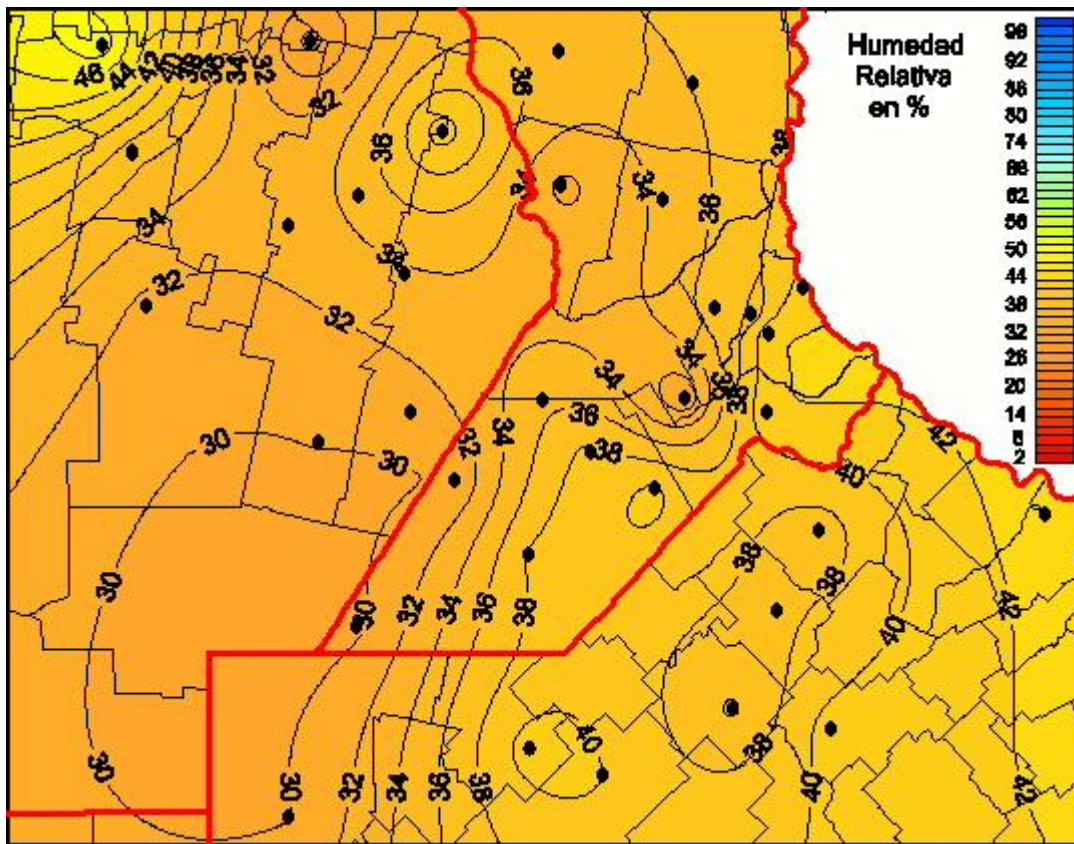

# Humedad Relativa

Mapa de humedad relativa de las últimas 24 horas.  
(Desde las 8:00AM hasta las 8:00AM). Se actualiza a las 10:00hs.