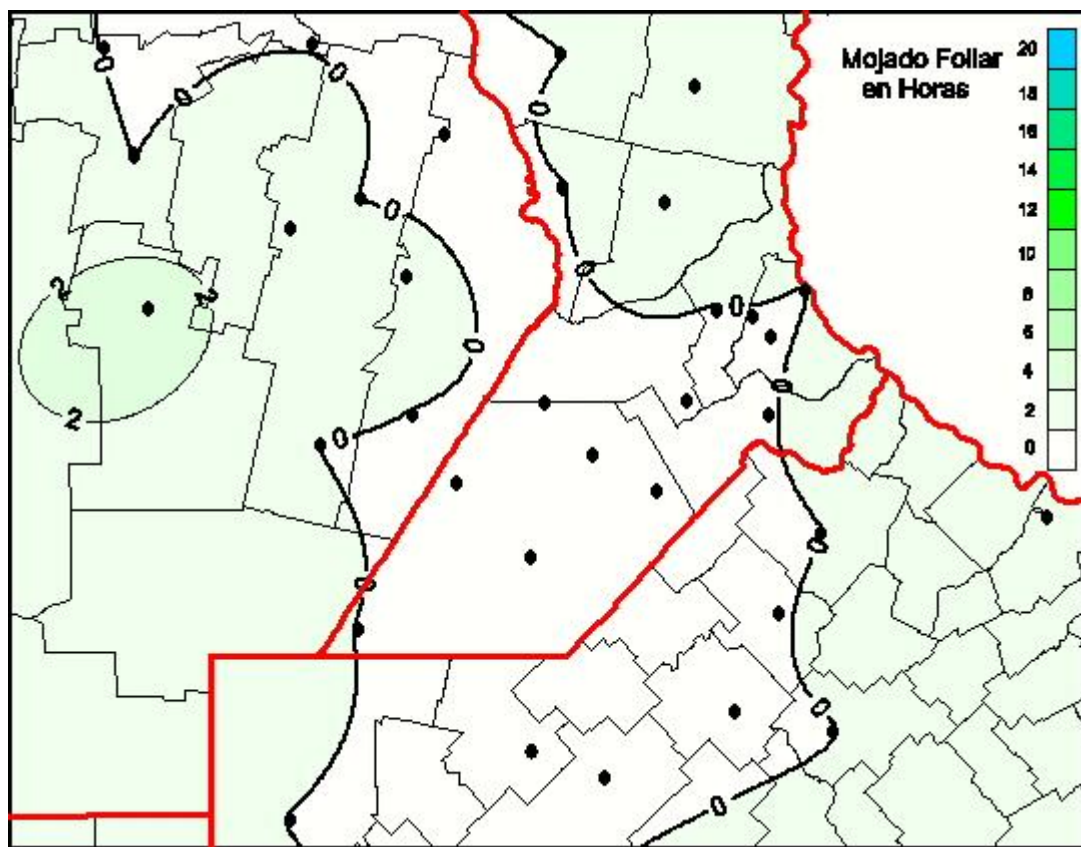

Humedad de Hoja

Mapa de humedad de hoja de las las últimas 24 horas.
(Desde las 8:00AM hasta las 8:00AM). Se actualiza a las 10:00hs.