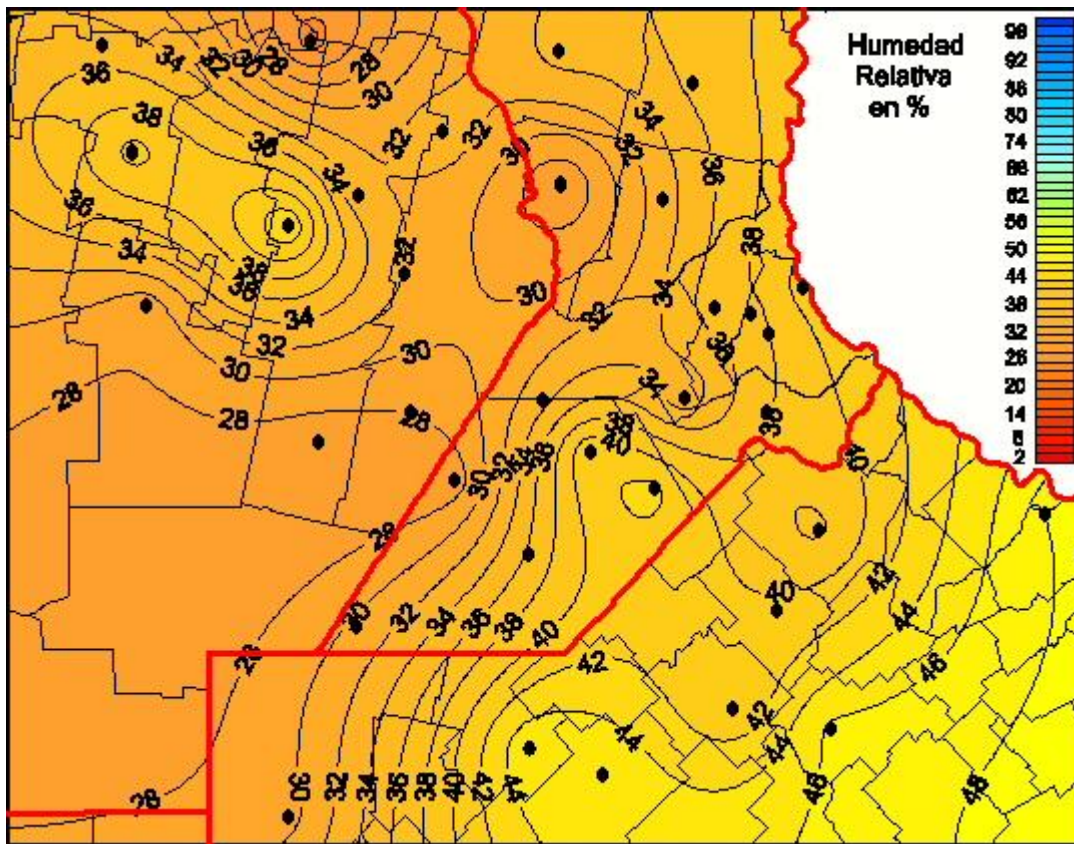

# Humedad Relativa

Mapa de humedad relativa de las las últimas 24 horas.  
(Desde las 8:00AM hasta las 8:00AM). Se actualiza a las 10:00hs.