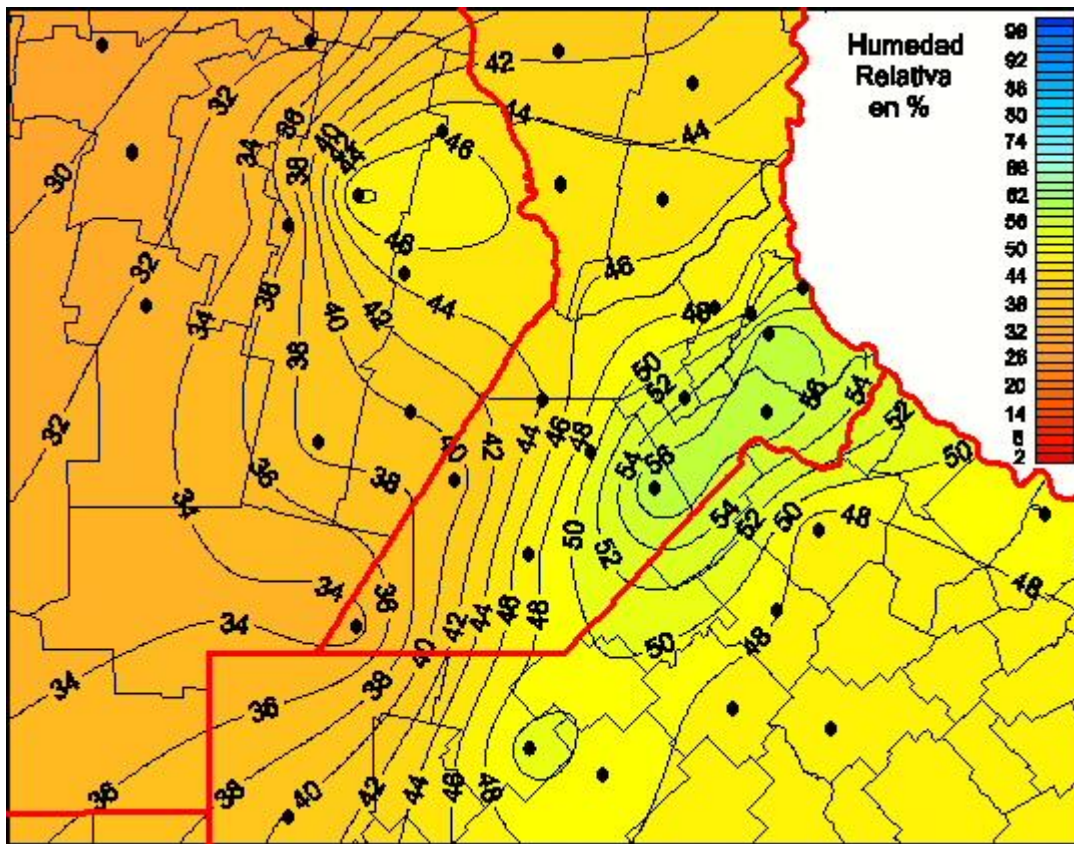

Humedad Relativa

Mapa de humedad relativa de las las últimas 72 horas.
(Desde las 8:00AM hasta las 8:00AM). Se actualiza a las 10:00hs.