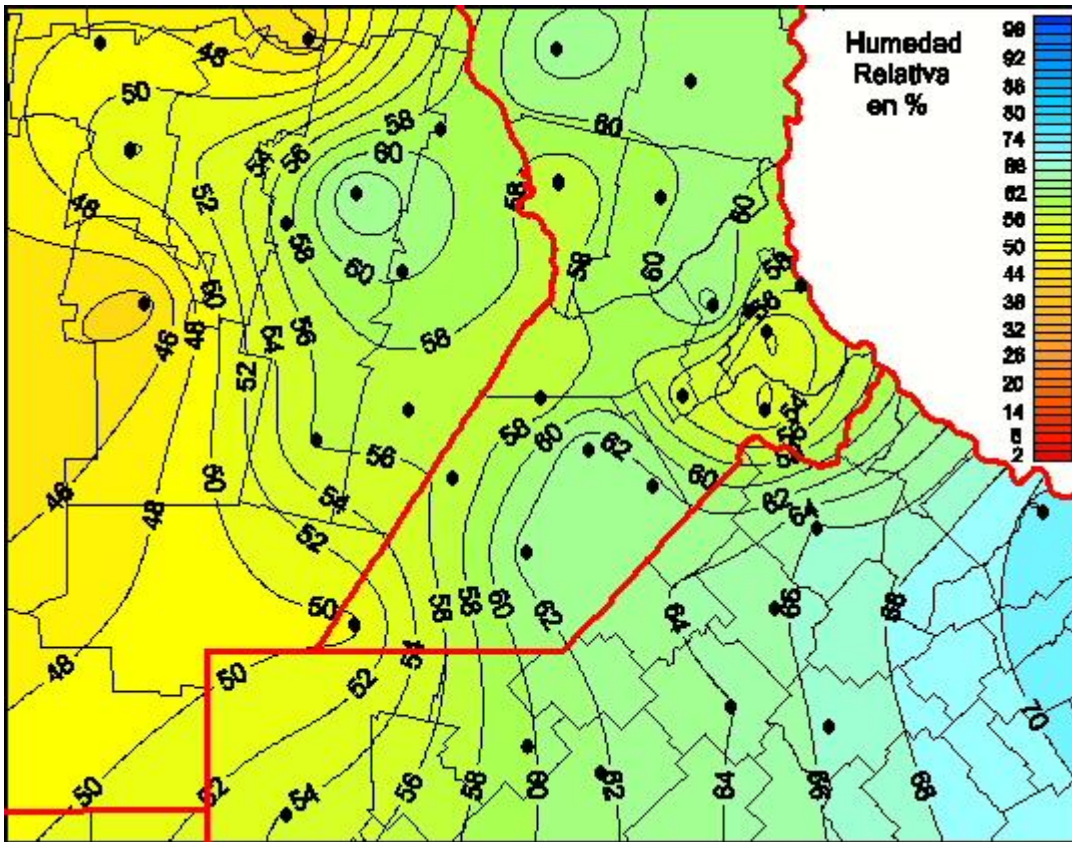

Humedad Relativa

Mapa de humedad relativa de las últimas 24 horas.
(Desde las 8:00AM hasta las 8:00AM). Se actualiza a las 10:00hs.