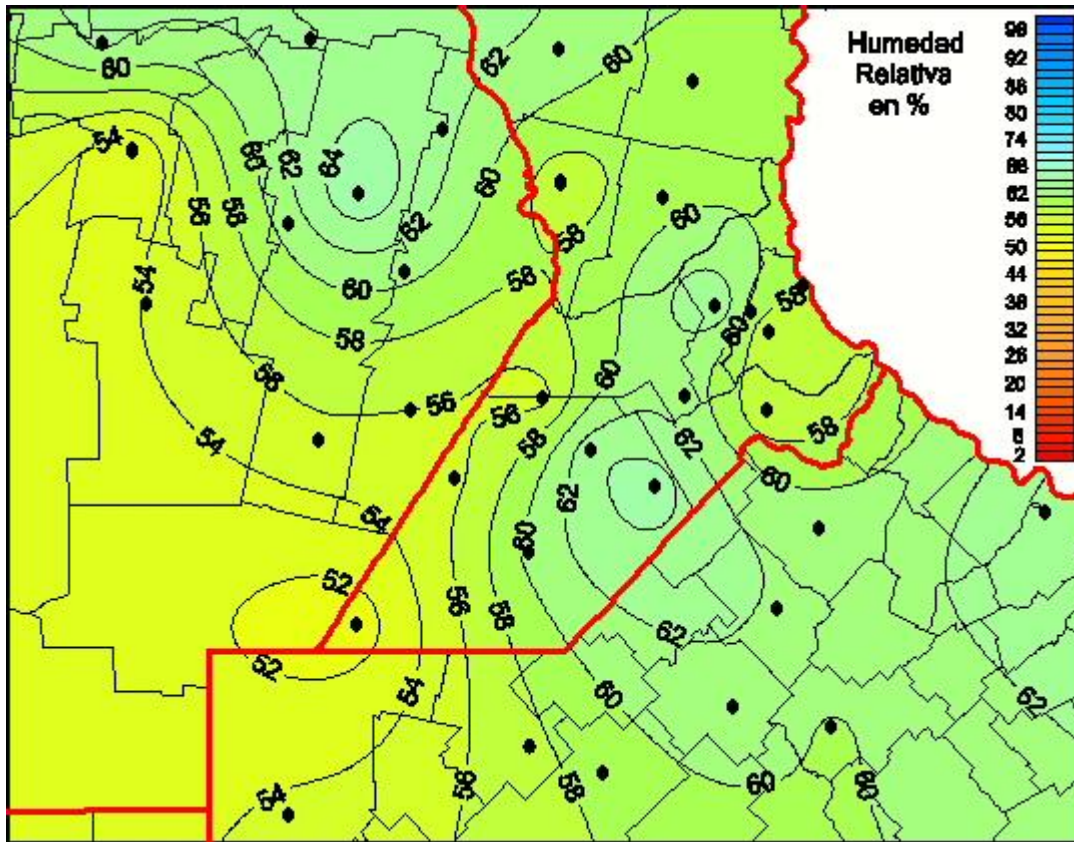

Humedad Relativa

Mapa de humedad relativa de las las últimas 24 horas.
(Desde las 8:00AM hasta las 8:00AM). Se actualiza a las 10:00hs.