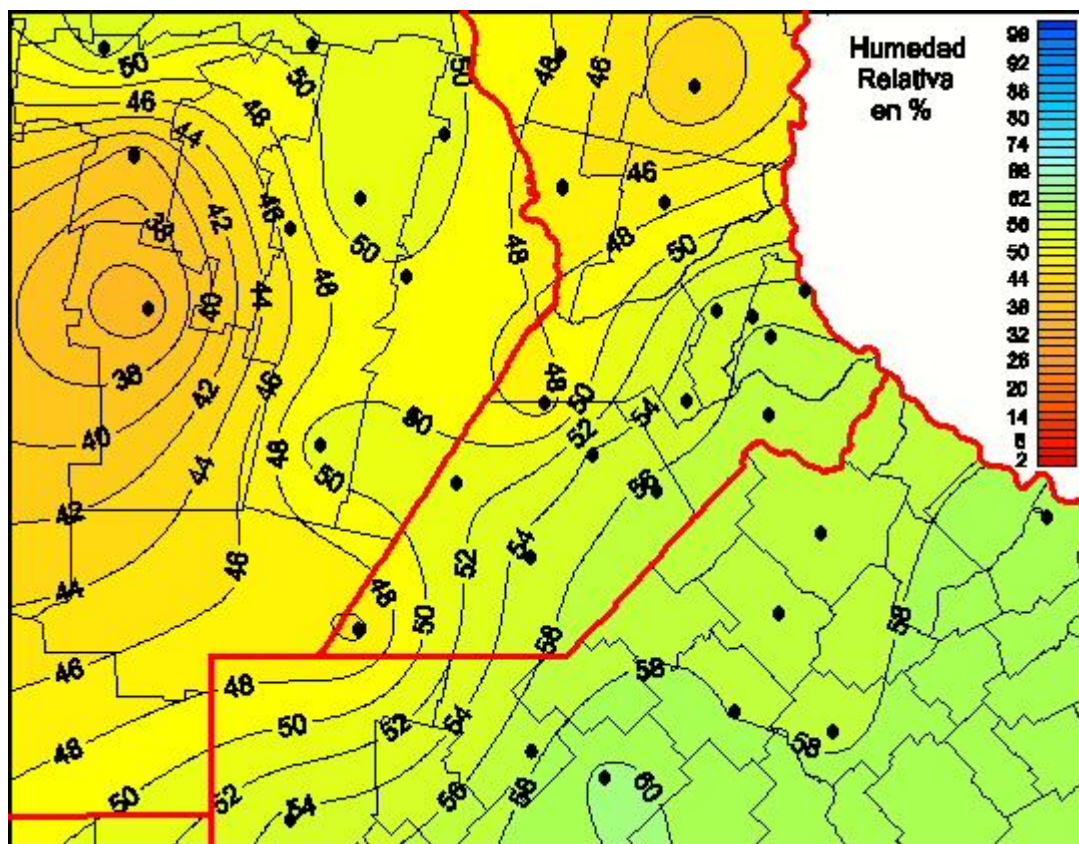

Humedad Relativa

Mapa de humedad relativa de las las últimas 24 horas.
(Desde las 8:00AM hasta las 8:00AM). Se actualiza a las 10:00hs.