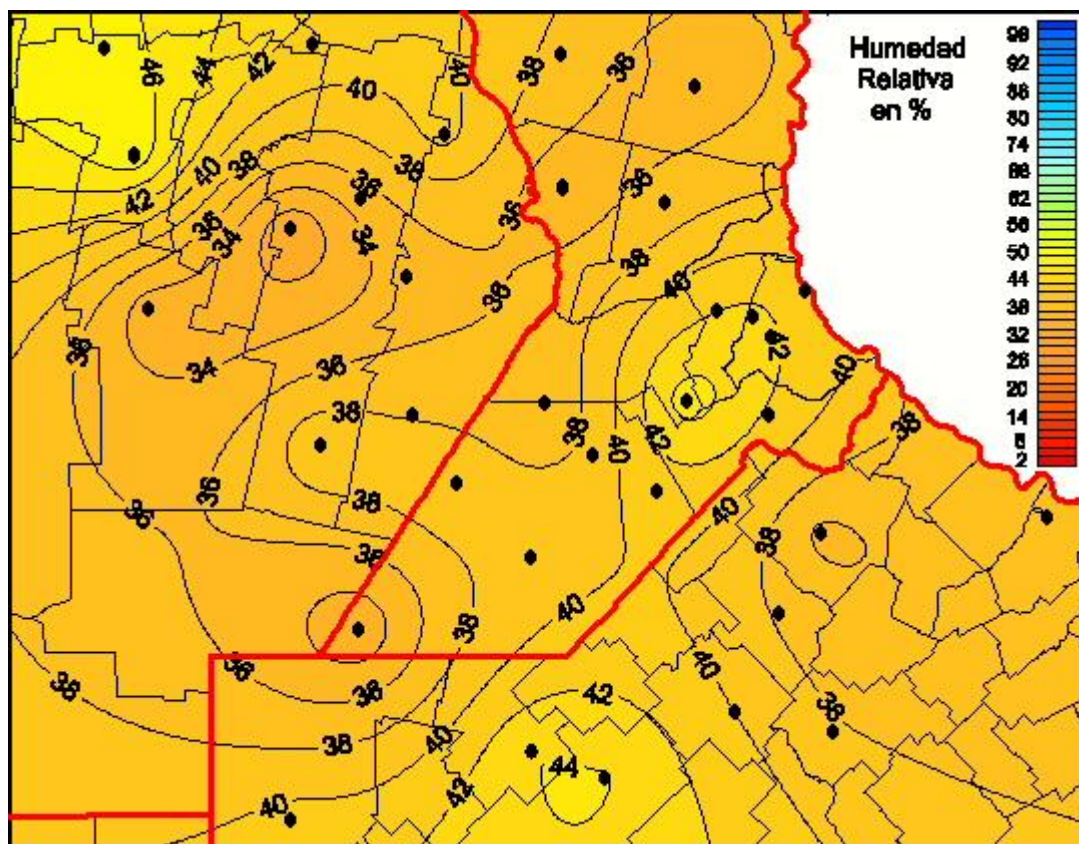

## Humedad Relativa

Mapa de humedad relativa de las últimas 24 horas.  
(Desde las 8:00AM hasta las 8:00AM). Se actualiza a las 10:00hs.