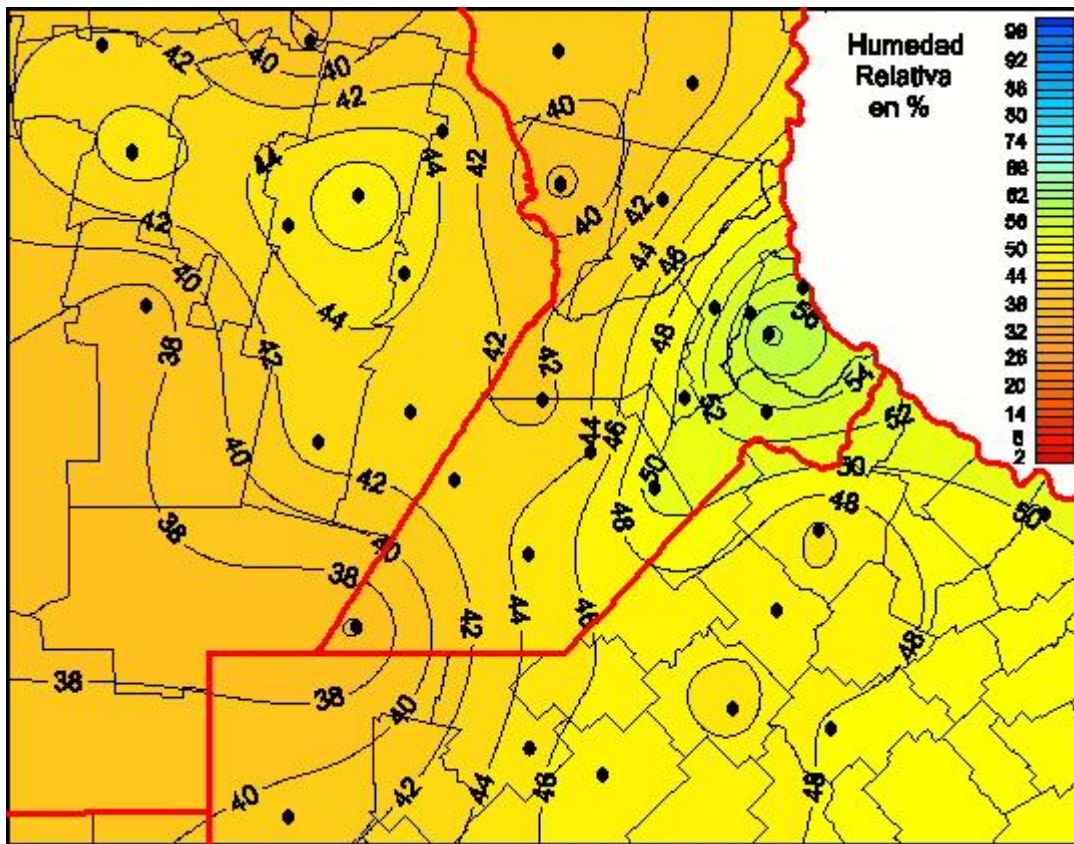

Humedad Relativa

Mapa de humedad relativa de las últimas 120 horas.
(Desde las 8:00AM hasta las 8:00AM). Se actualiza a las 10:00hs.