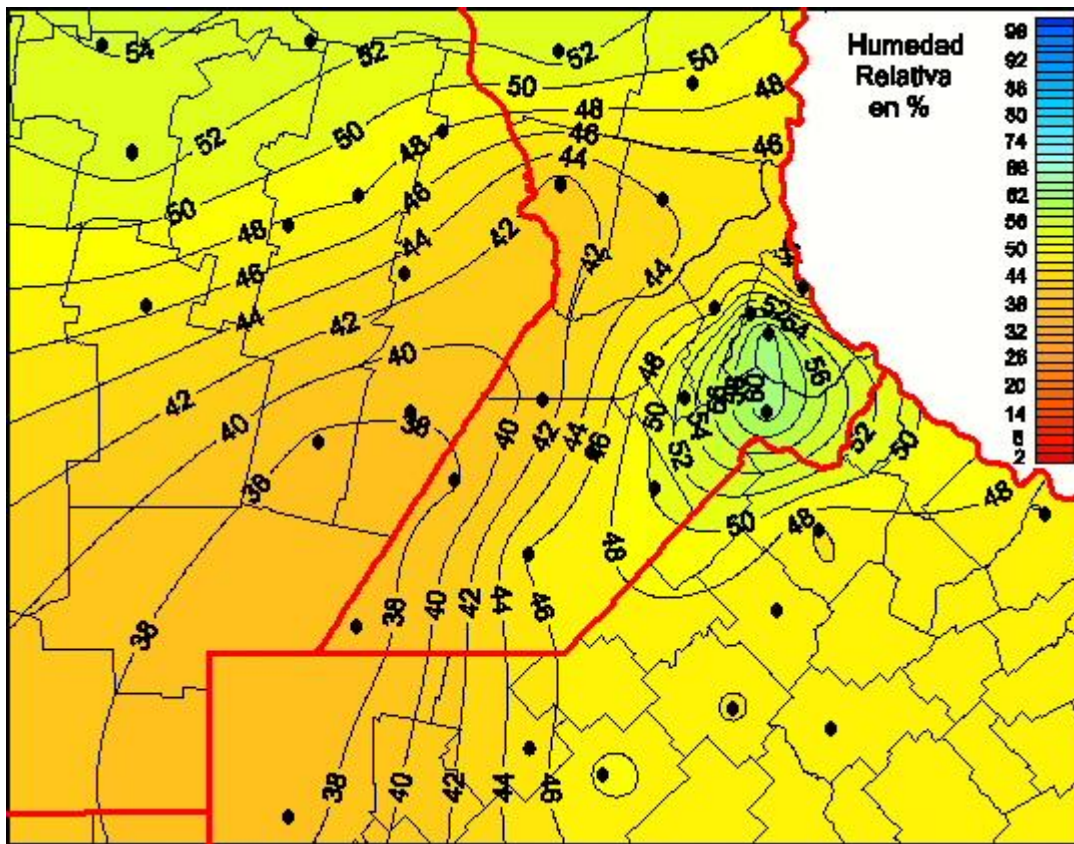

Humedad Relativa

Mapa de humedad relativa de las últimas 24 horas.
(Desde las 8:00AM hasta las 8:00AM). Se actualiza a las 10:00hs.