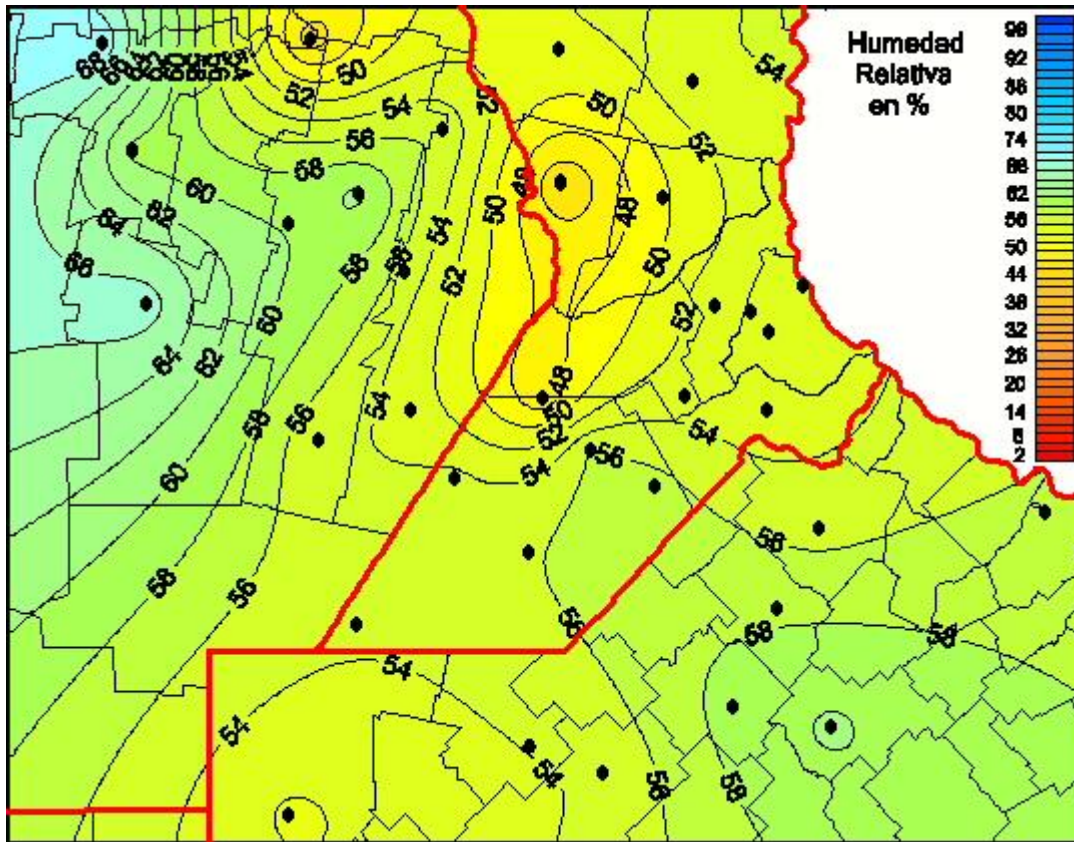

Humedad Relativa

Mapa de humedad relativa de las últimas 24 horas.
(Desde las 8:00AM hasta las 8:00AM). Se actualiza a las 10:00hs.