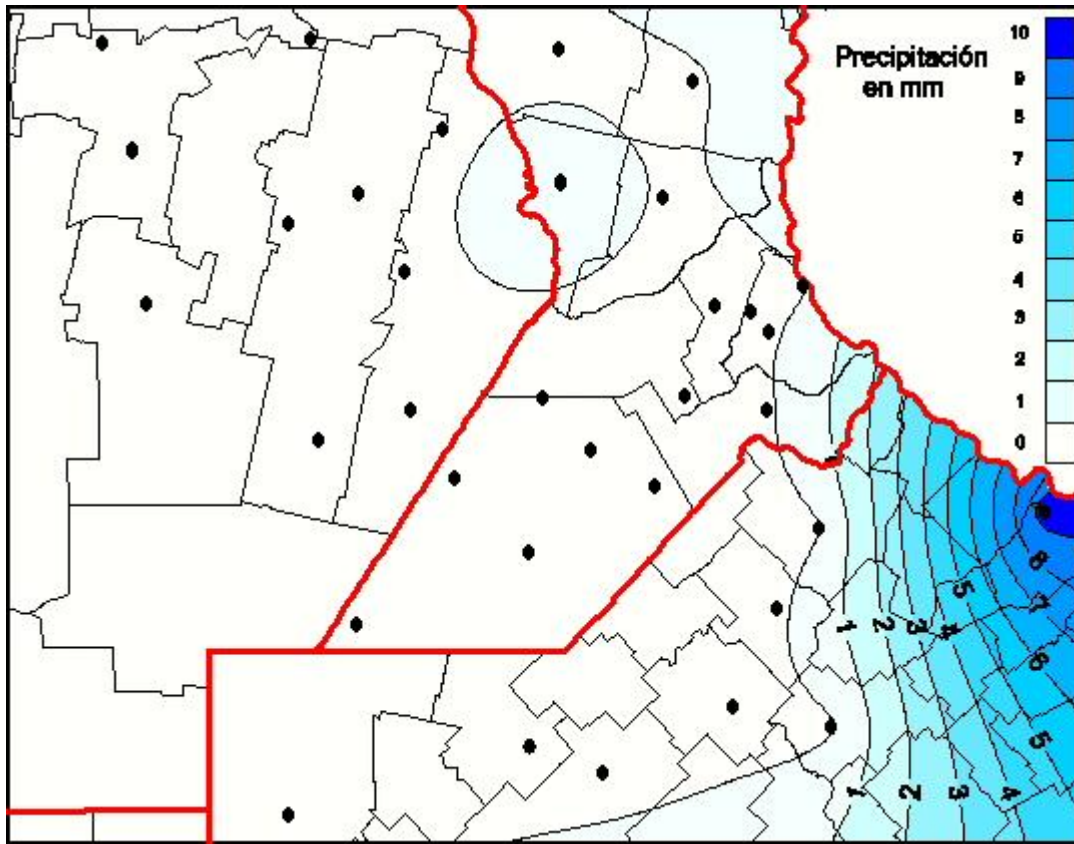

Lluvias

Mapa de precipitación acumulada en las últimas 24 horas.
(Desde las 8:00AM hasta las 8:00AM). Se actualiza a las 10:00hs.