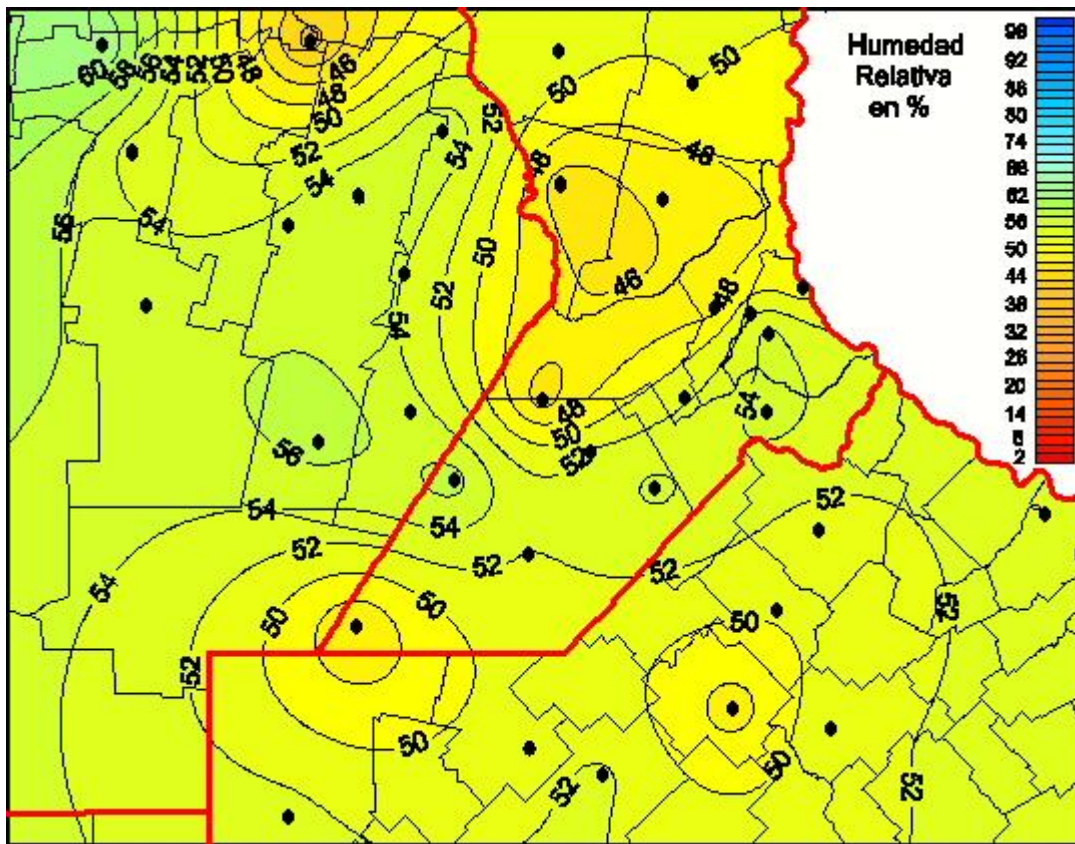

Humedad Relativa

Mapa de humedad relativa de las últimas 72 horas.
(Desde las 8:00AM hasta las 8:00AM). Se actualiza a las 10:00hs.