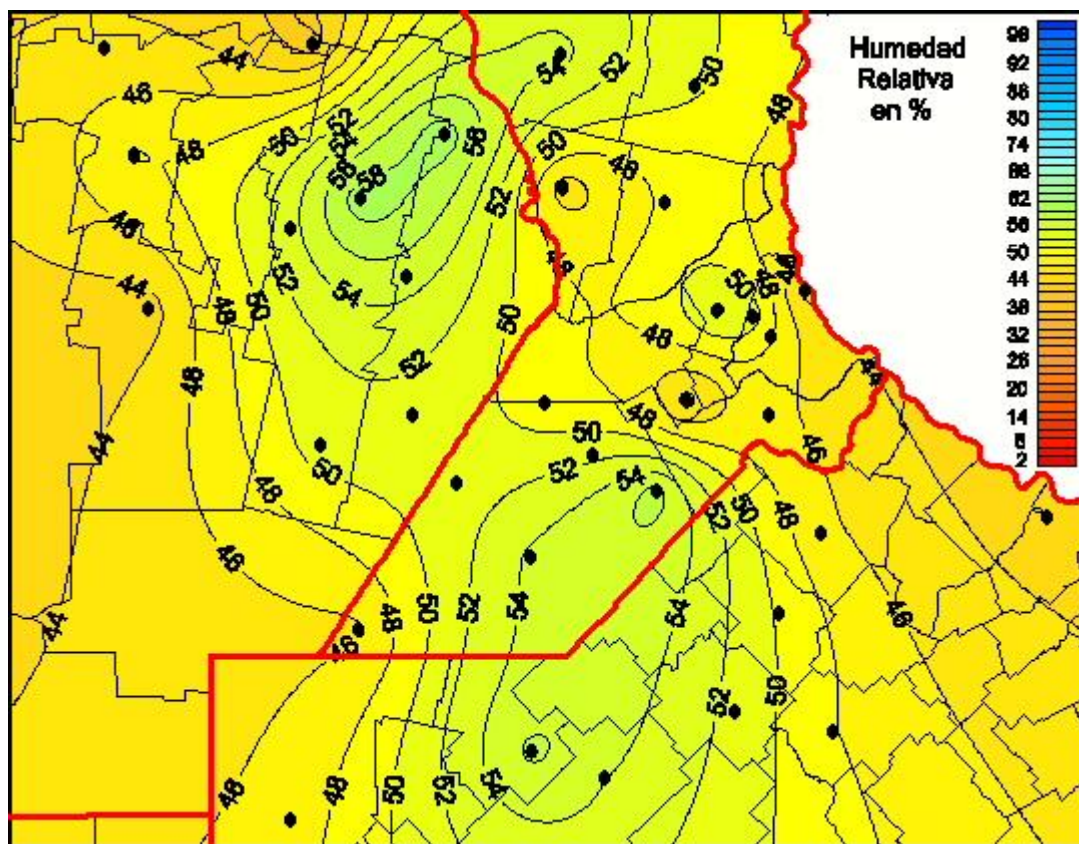

Humedad Relativa

Mapa de humedad relativa de las las últimas 24 horas.
(Desde las 8:00AM hasta las 8:00AM). Se actualiza a las 10:00hs.