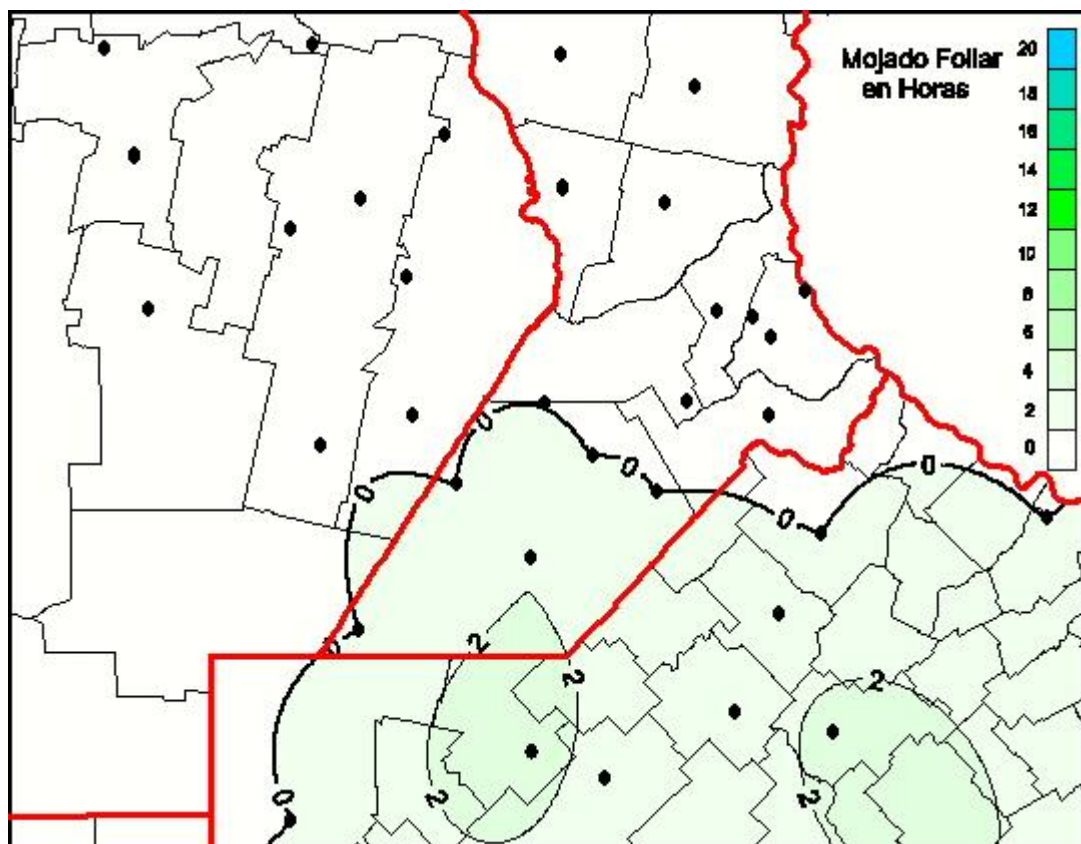

Humedad de Hoja

Mapa de humedad de hoja de las las últimas 24 horas.
(Desde las 8:00AM hasta las 8:00AM). Se actualiza a las 10:00hs.