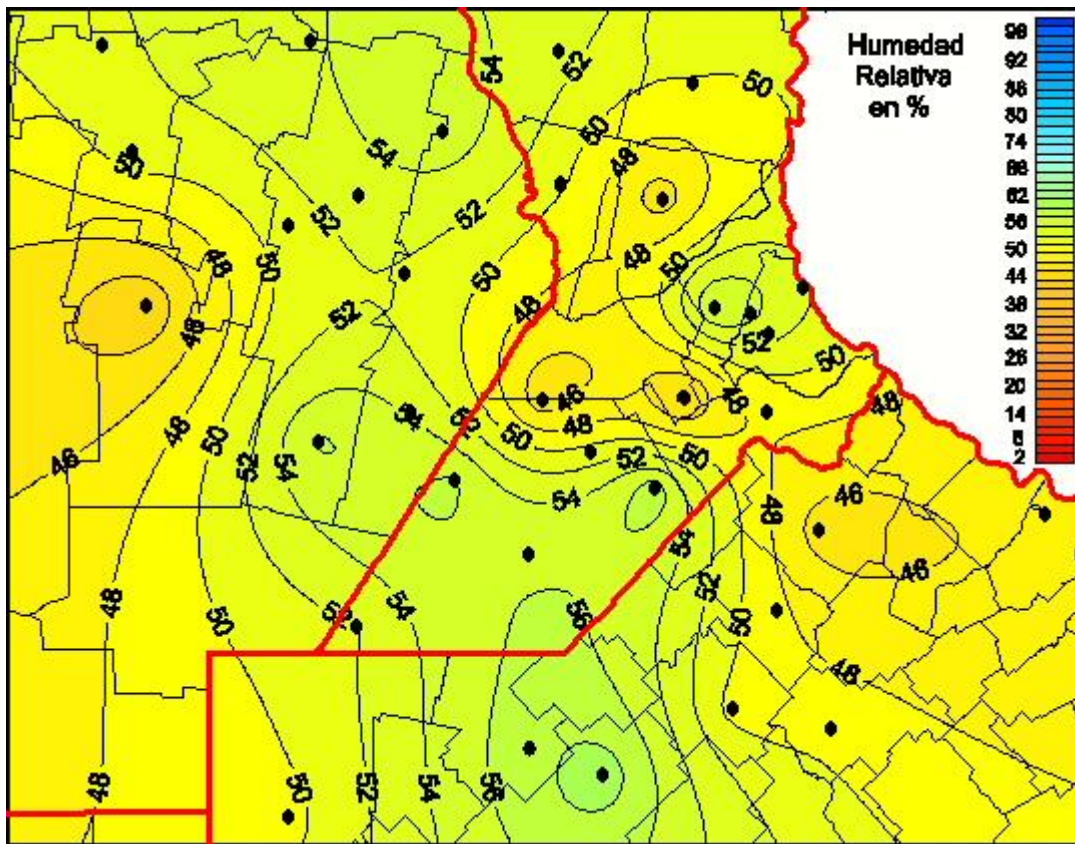

Humedad Relativa

Mapa de humedad relativa de las últimas 24 horas.
(Desde las 8:00AM hasta las 8:00AM). Se actualiza a las 10:00hs.