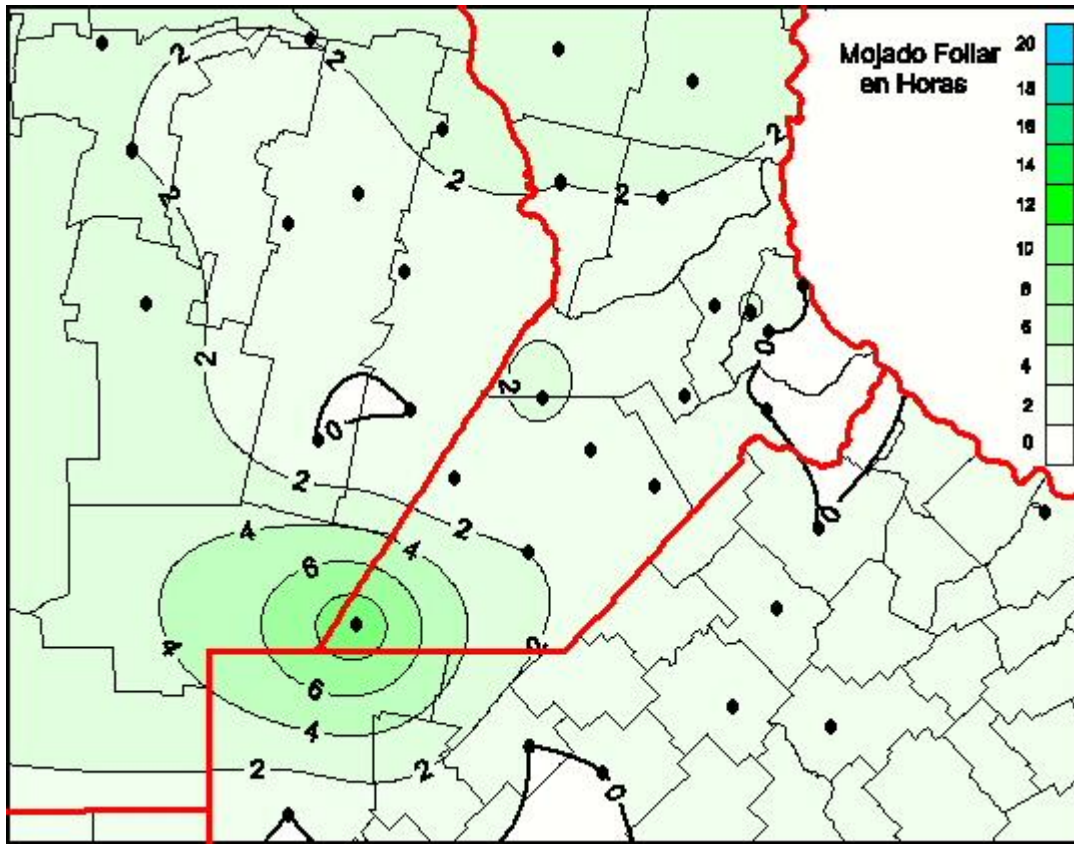

Humedad de Hoja

Mapa de humedad de hoja de las las últimas 24 horas.
(Desde las 8:00AM hasta las 8:00AM). Se actualiza a las 10:00hs.