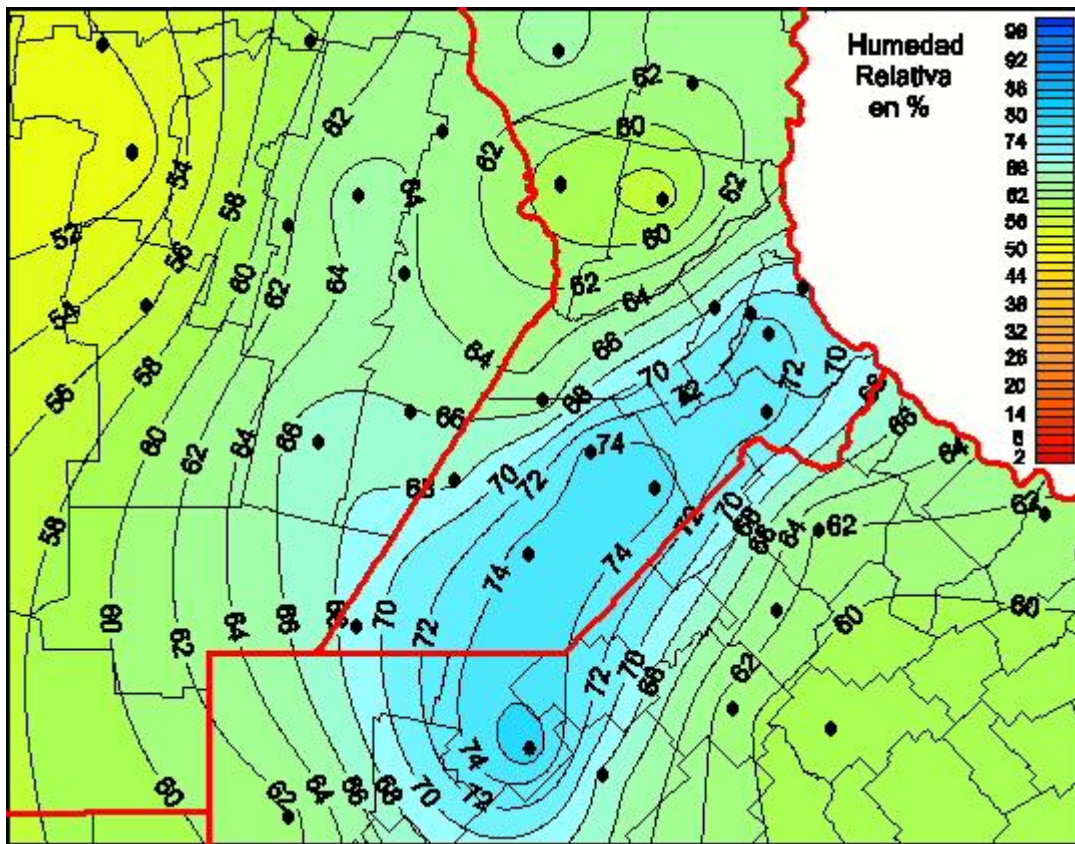

Humedad Relativa

Mapa de humedad relativa de las últimas 24 horas.
(Desde las 8:00AM hasta las 8:00AM). Se actualiza a las 10:00hs.