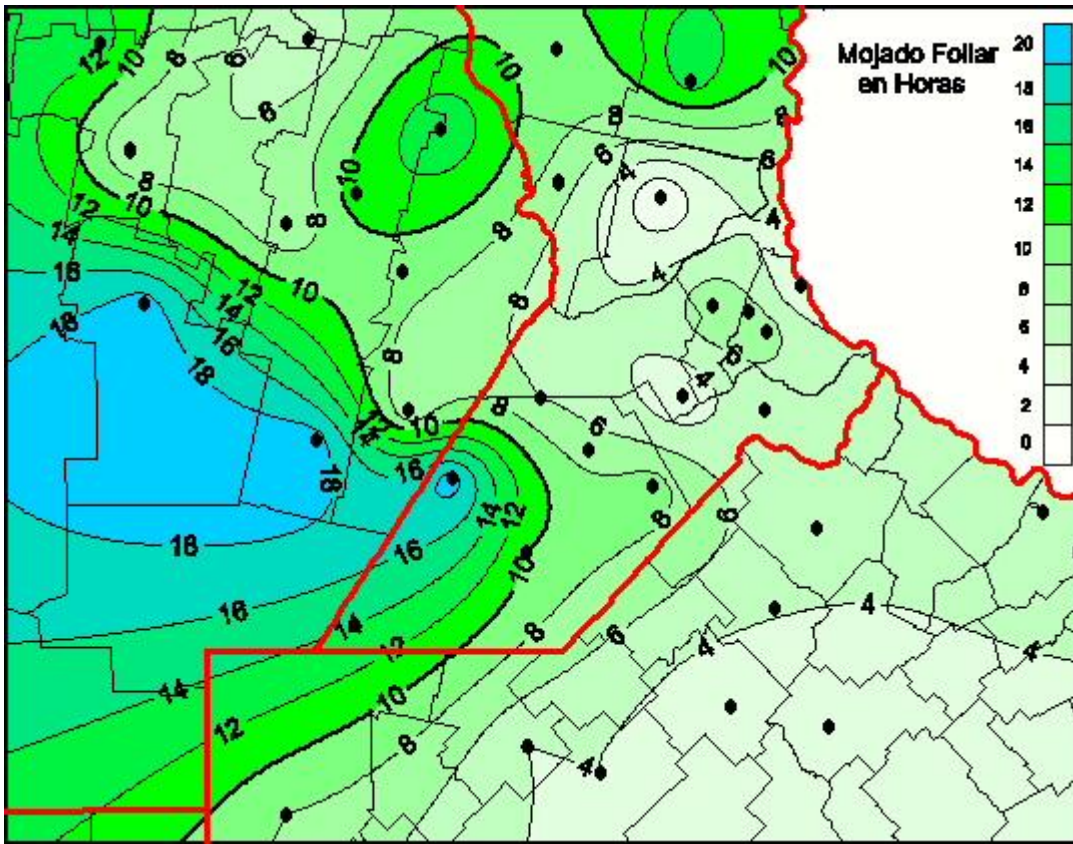

Humedad de Hoja

Mapa de humedad de hoja de las las últimas 96 horas.
(Desde las 8:00AM hasta las 8:00AM). Se actualiza a las 10:00hs.