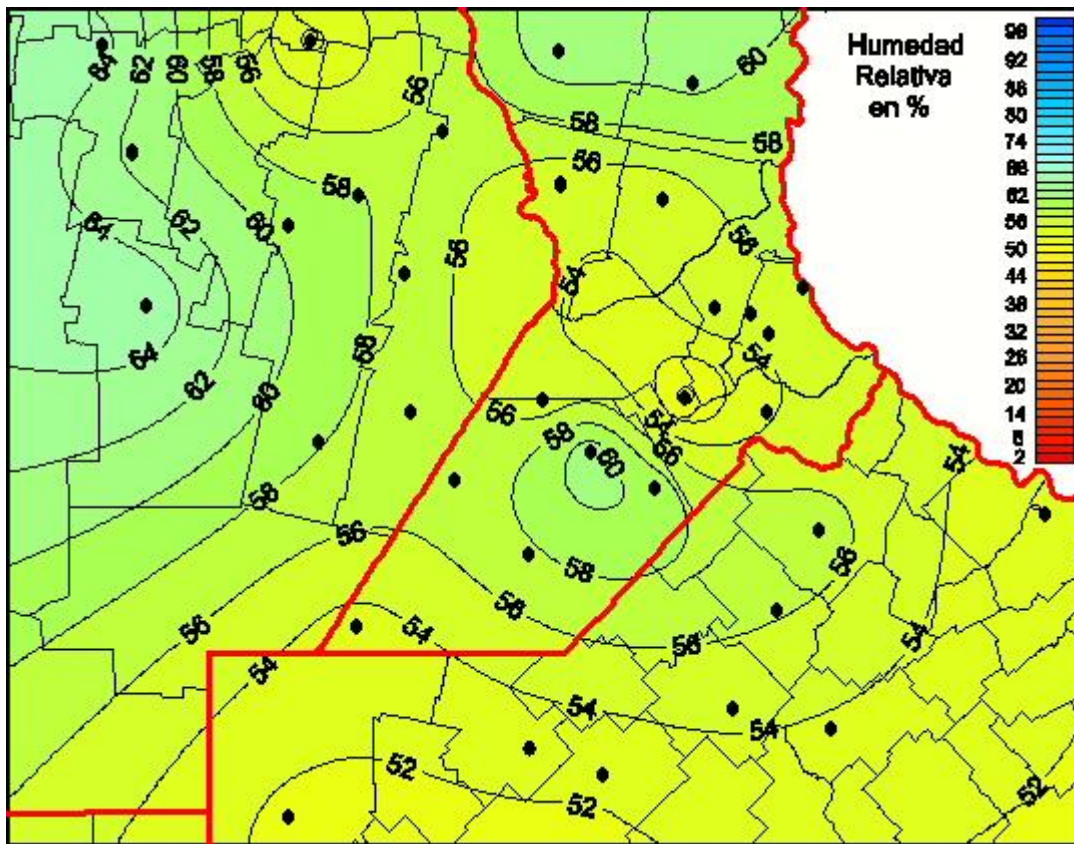

# Humedad Relativa

Mapa de humedad relativa de las las últimas 96 horas.  
(Desde las 8:00AM hasta las 8:00AM). Se actualiza a las 10:00hs.