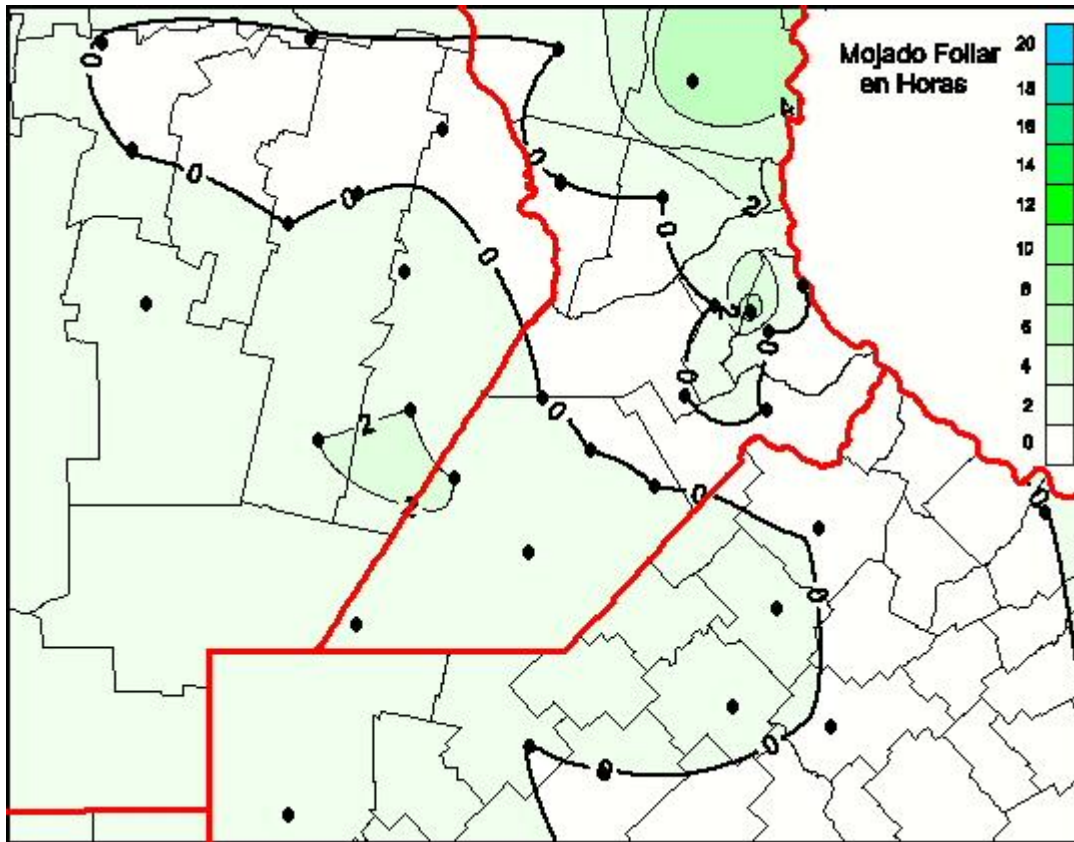

Humedad de Hoja

Mapa de humedad de hoja de las las últimas 24 horas.
(Desde las 8:00AM hasta las 8:00AM). Se actualiza a las 10:00hs.