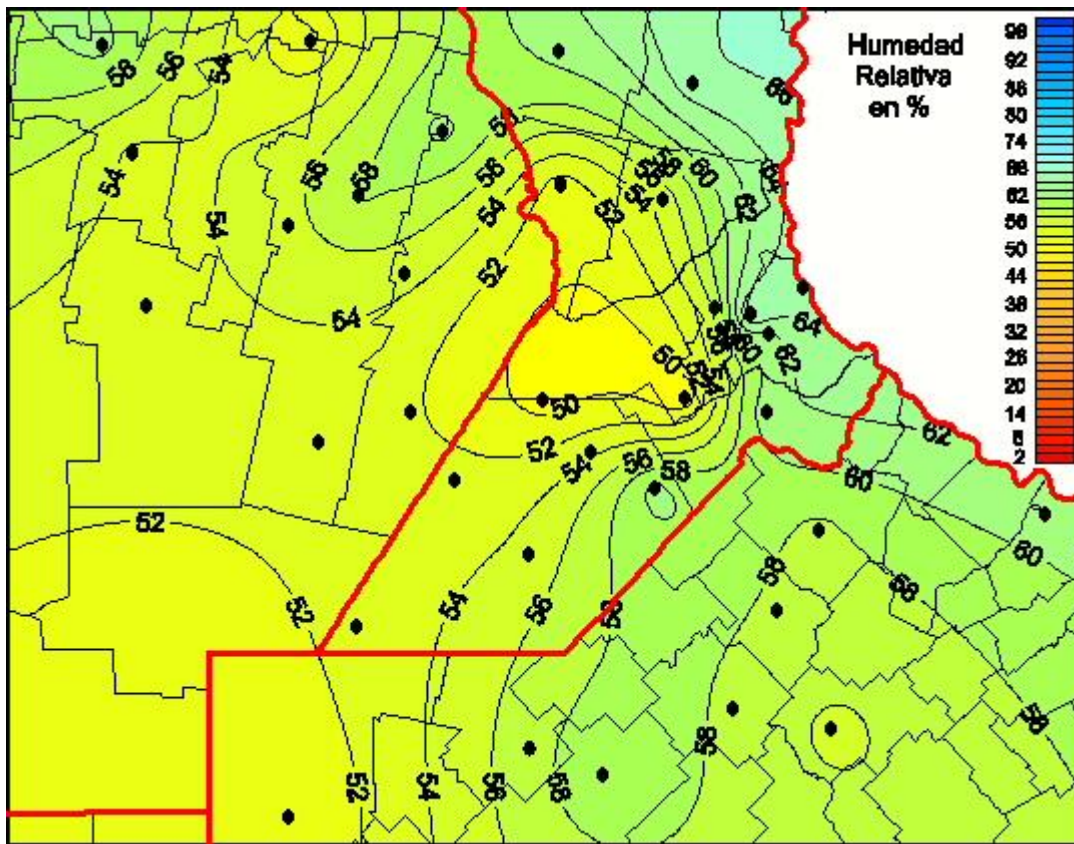

Humedad Relativa

Mapa de humedad relativa de las las últimas 24 horas.
(Desde las 8:00AM hasta las 8:00AM). Se actualiza a las 10:00hs.