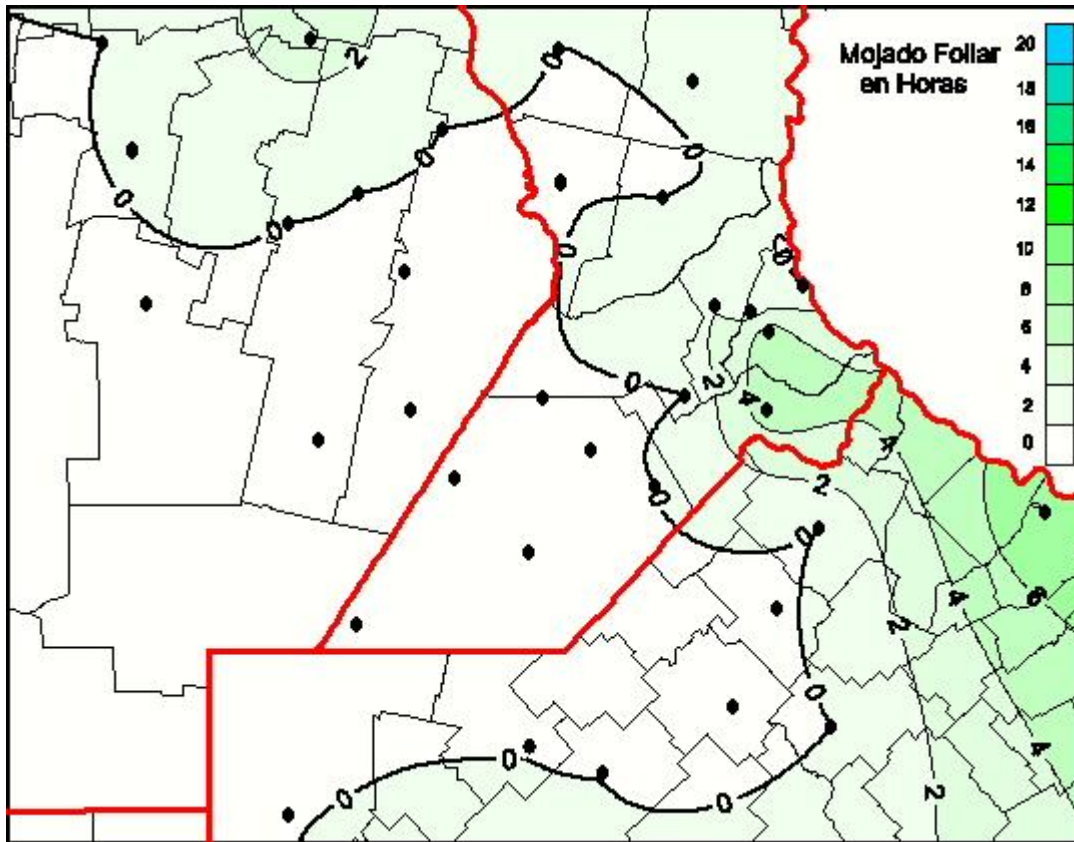

Humedad de Hoja

Mapa de humedad de hoja de las las últimas 24 horas.
(Desde las 8:00AM hasta las 8:00AM). Se actualiza a las 10:00hs.