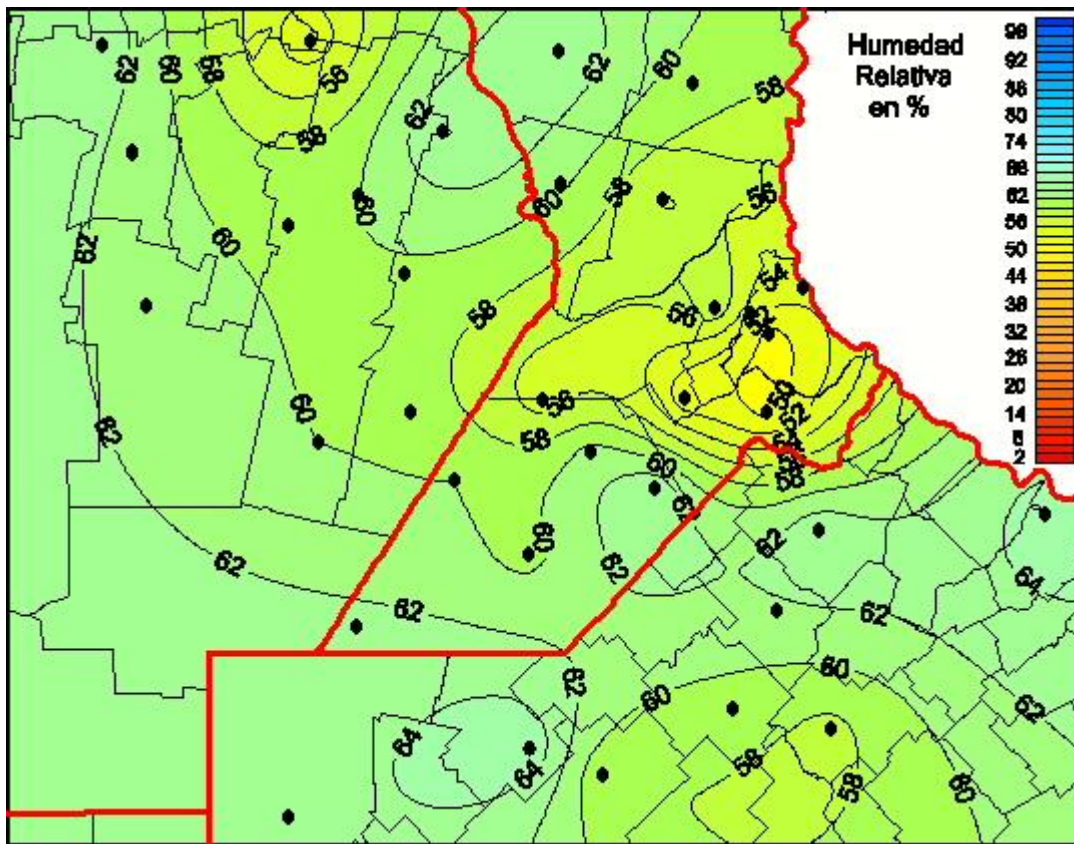

# Humedad Relativa

Mapa de humedad relativa de las las últimas 24 horas.  
(Desde las 8:00AM hasta las 8:00AM). Se actualiza a las 10:00hs.