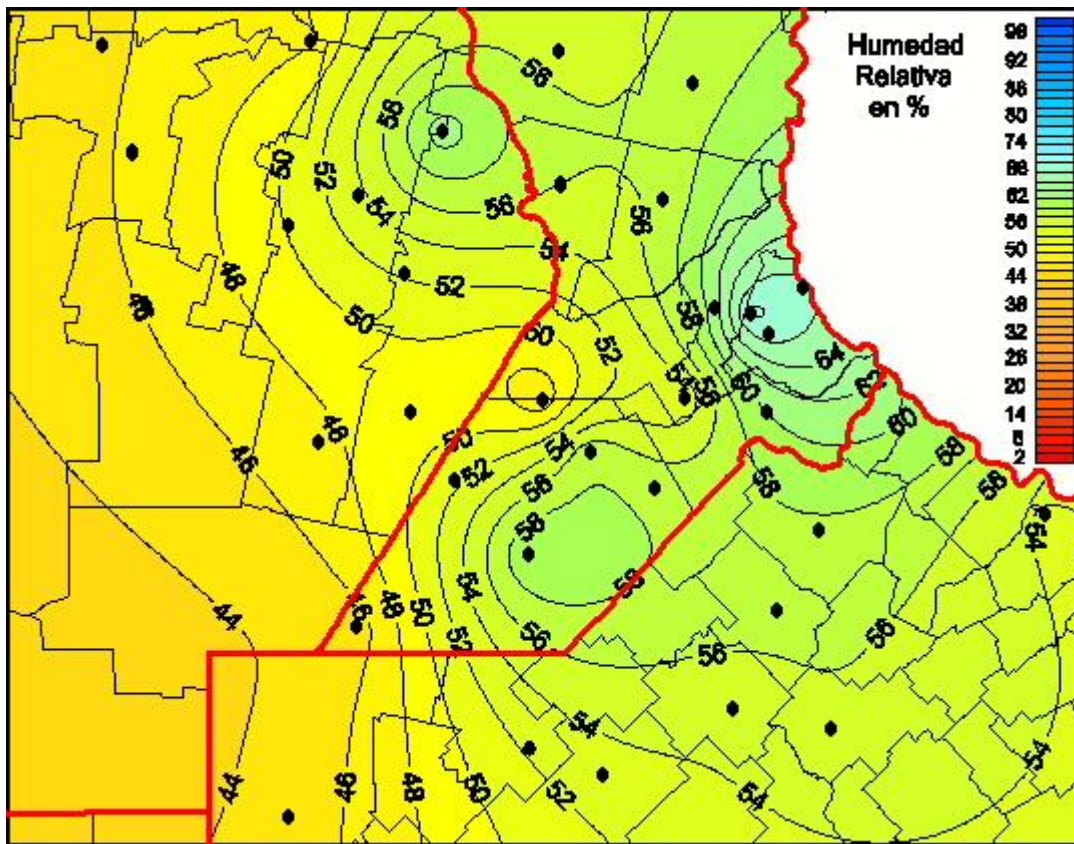

# Humedad Relativa

Mapa de humedad relativa de las últimas 24 horas.  
(Desde las 8:00AM hasta las 8:00AM). Se actualiza a las 10:00hs.