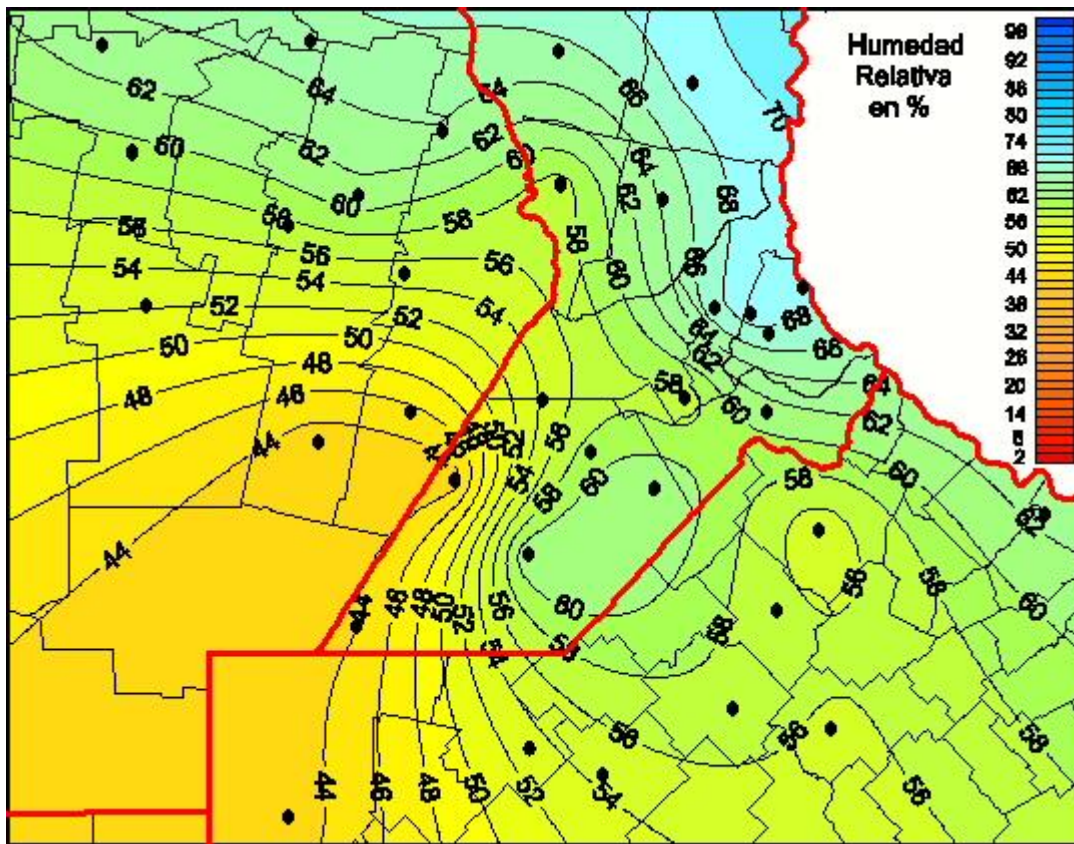

Humedad Relativa

Mapa de humedad relativa de las las últimas 24 horas.
(Desde las 8:00AM hasta las 8:00AM). Se actualiza a las 10:00hs.