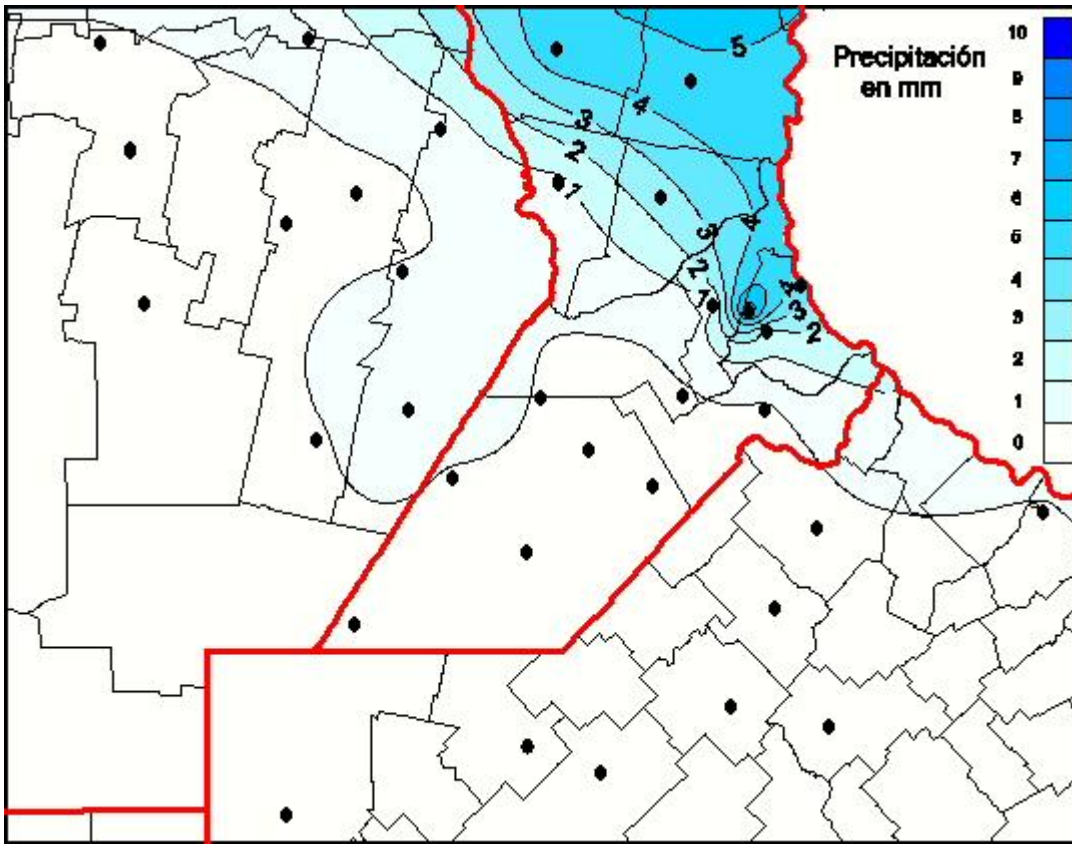

Lluvias

Mapa de precipitación acumulada en las últimas 24 horas.
(Desde las 8:00AM hasta las 8:00AM). Se actualiza a las 10:00hs.