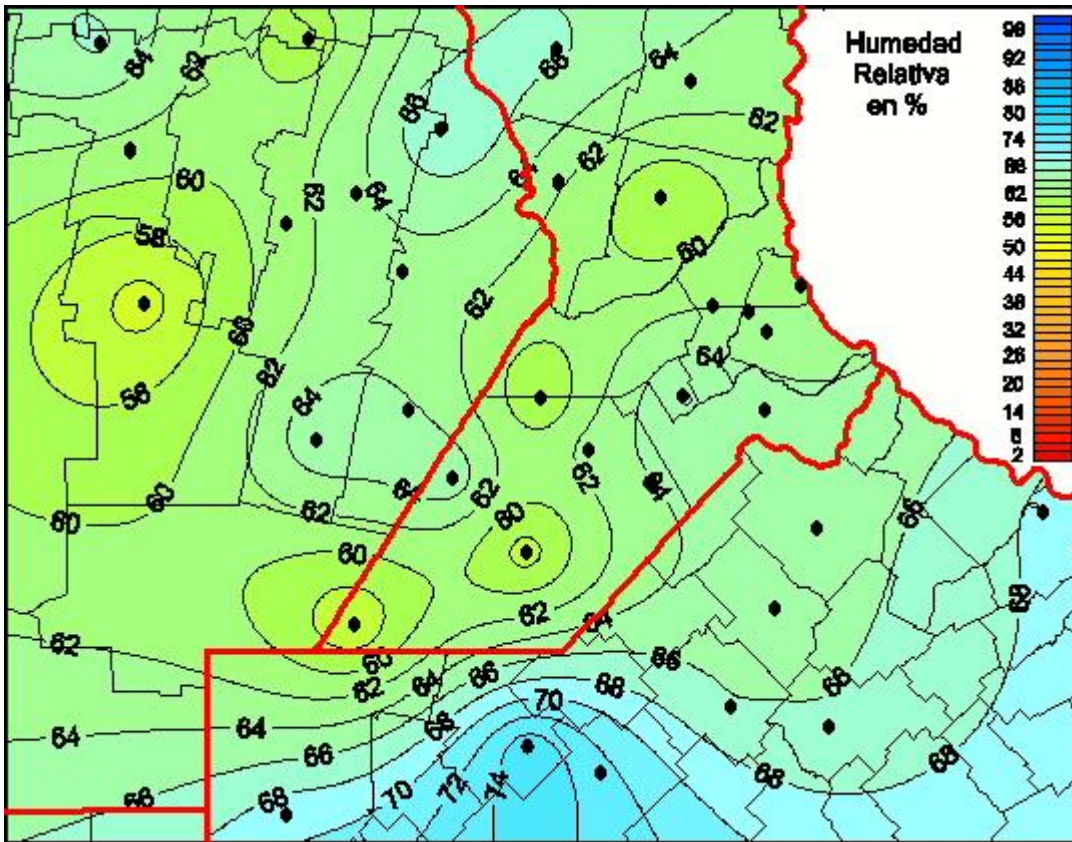

## Humedad Relativa

Mapa de humedad relativa de las las últimas 72 horas.  
(Desde las 8:00AM hasta las 8:00AM). Se actualiza a las 10:00hs.