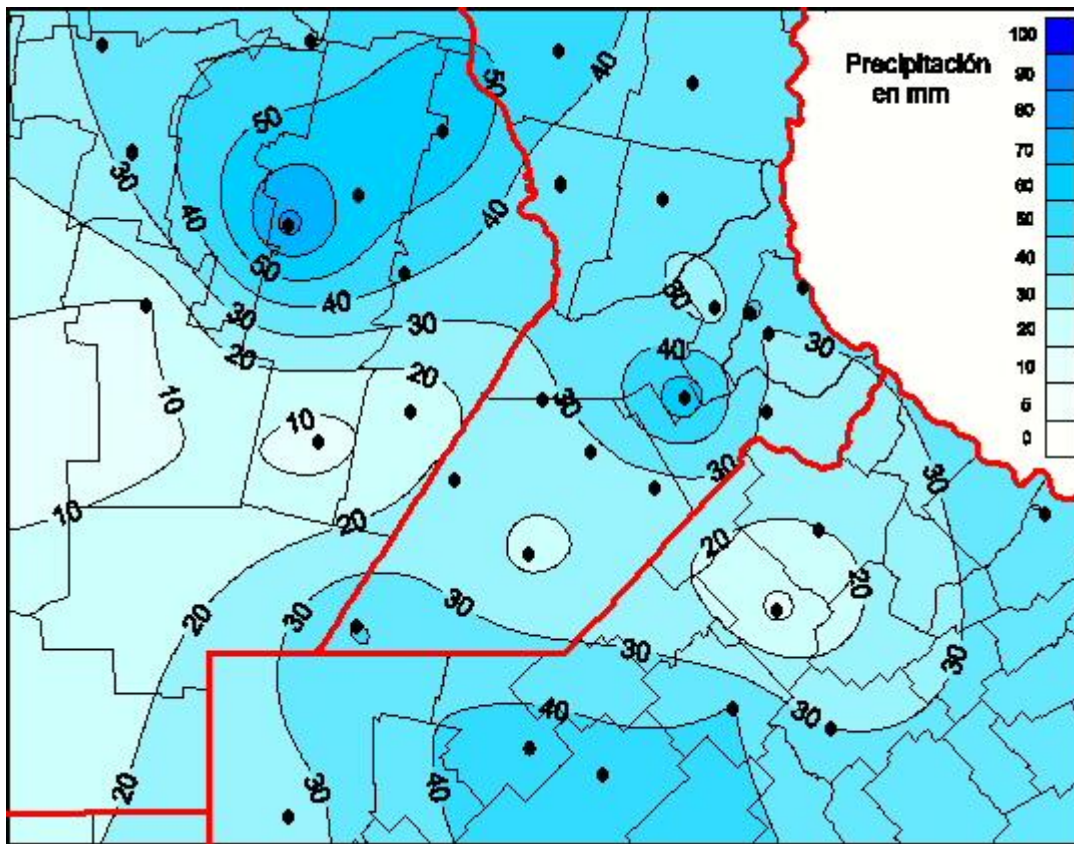

## Lluvias

Mapa de precipitación acumulada en las últimas 72 horas.  
(Desde las 8:00AM hasta las 8:00AM). Se actualiza a las 10:00hs.