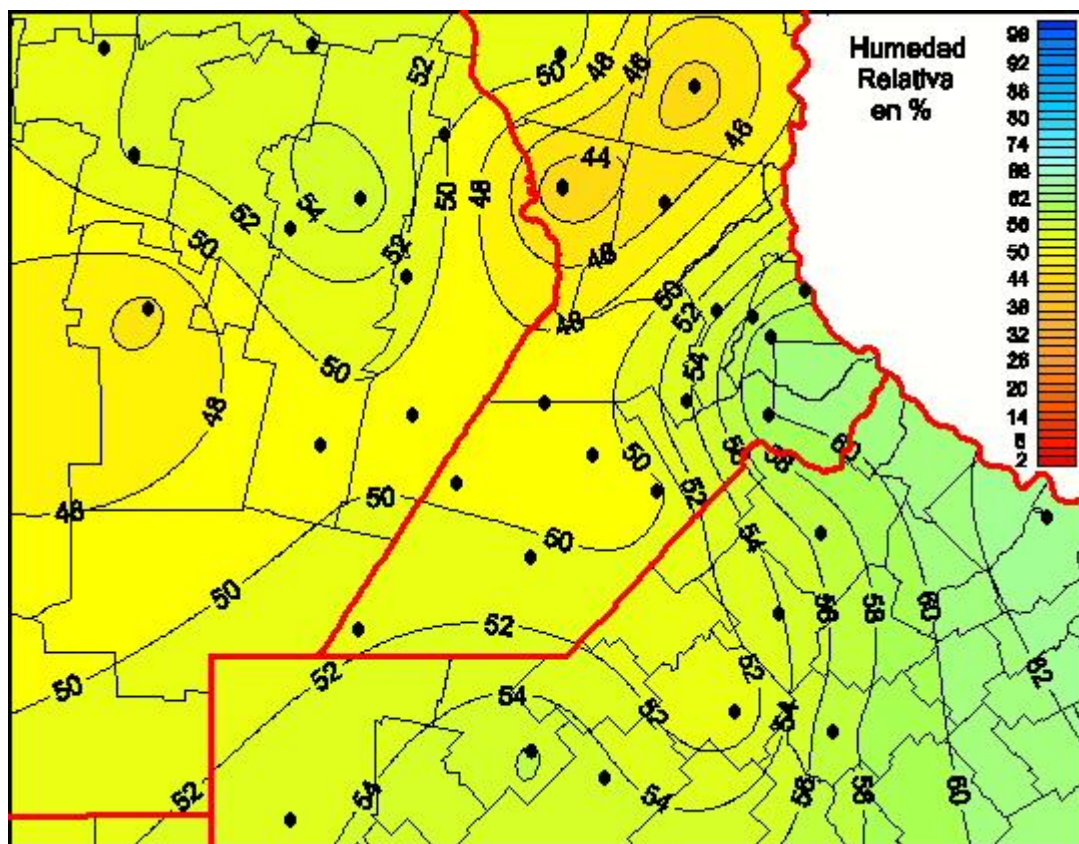

Humedad Relativa

Mapa de humedad relativa de las últimas 24 horas.
(Desde las 8:00AM hasta las 8:00AM). Se actualiza a las 10:00hs.