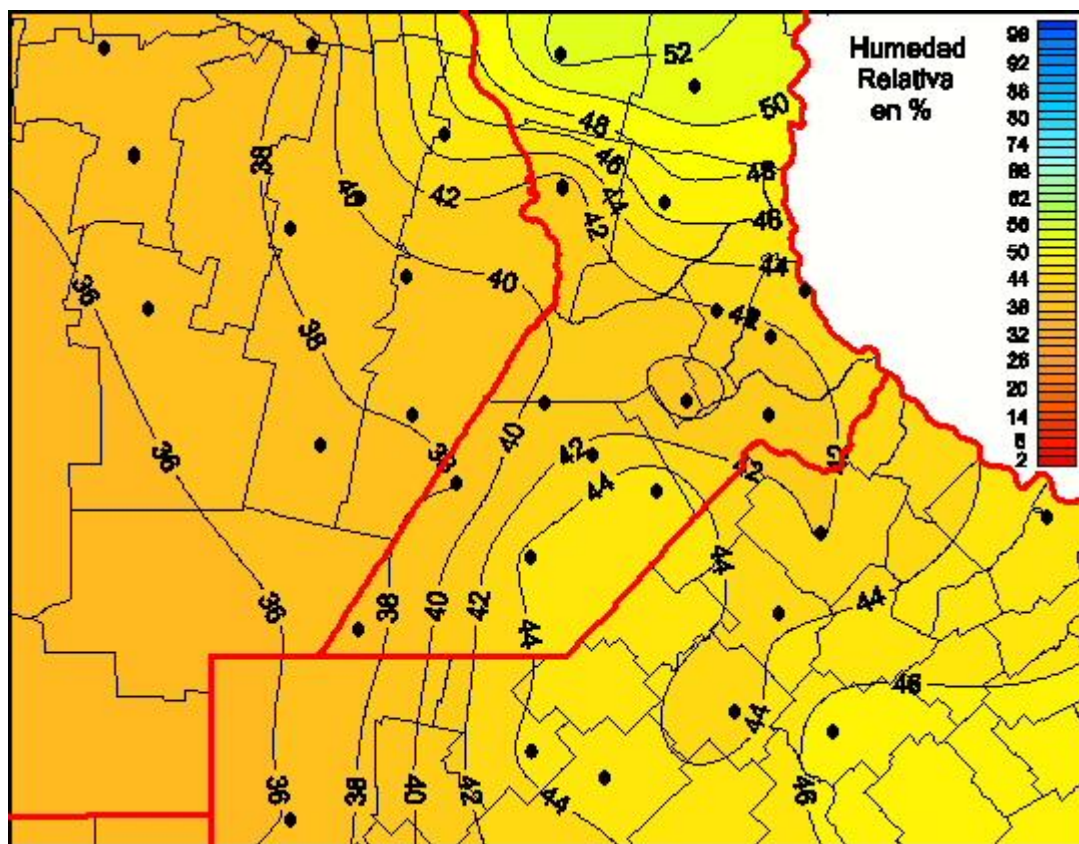

Humedad Relativa

Mapa de humedad relativa de las las últimas 24 horas.
(Desde las 8:00AM hasta las 8:00AM). Se actualiza a las 10:00hs.