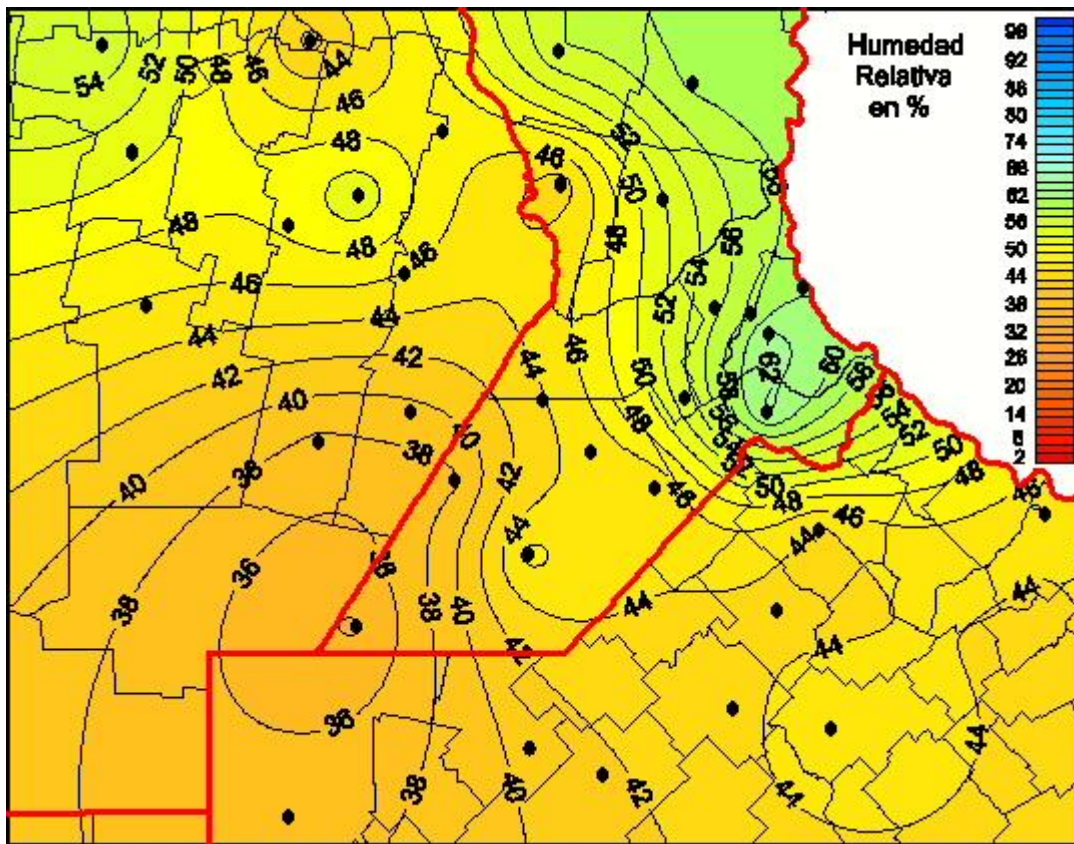

# Humedad Relativa

Mapa de humedad relativa de las últimas 24 horas.  
(Desde las 8:00AM hasta las 8:00AM). Se actualiza a las 10:00hs.