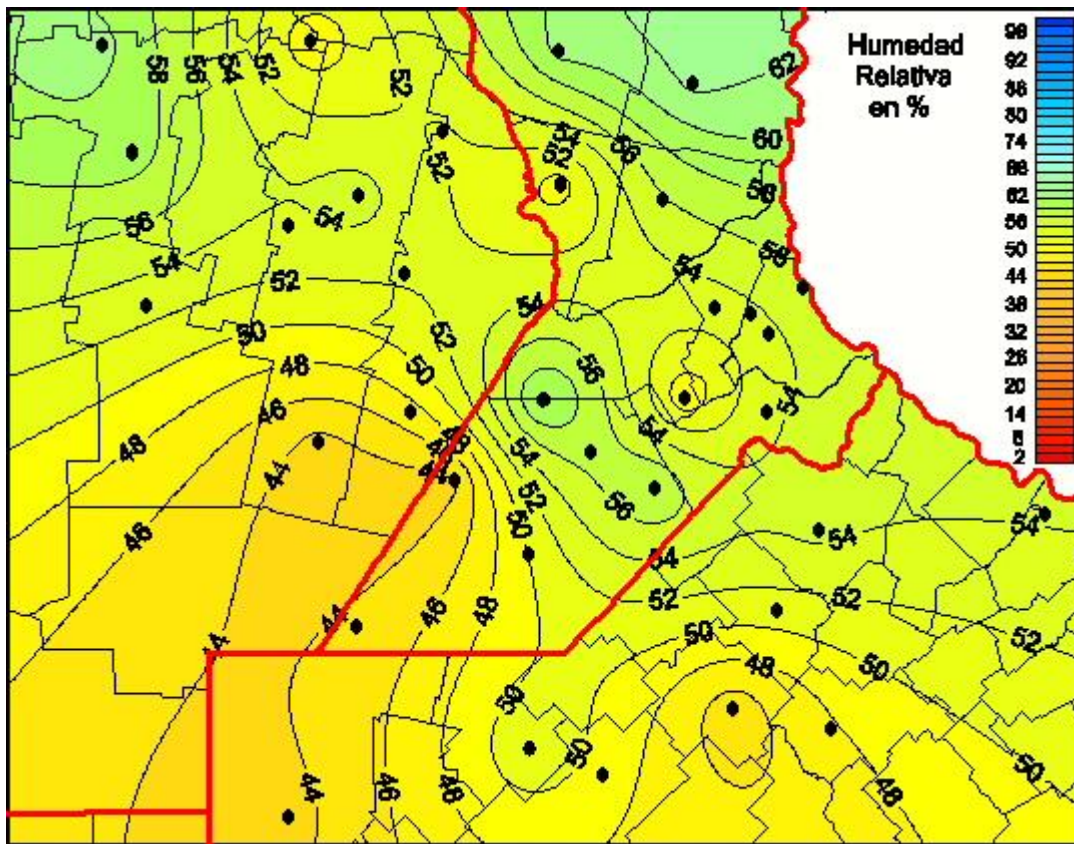

Humedad Relativa

Mapa de humedad relativa de las últimas 24 horas.
(Desde las 8:00AM hasta las 8:00AM). Se actualiza a las 10:00hs.