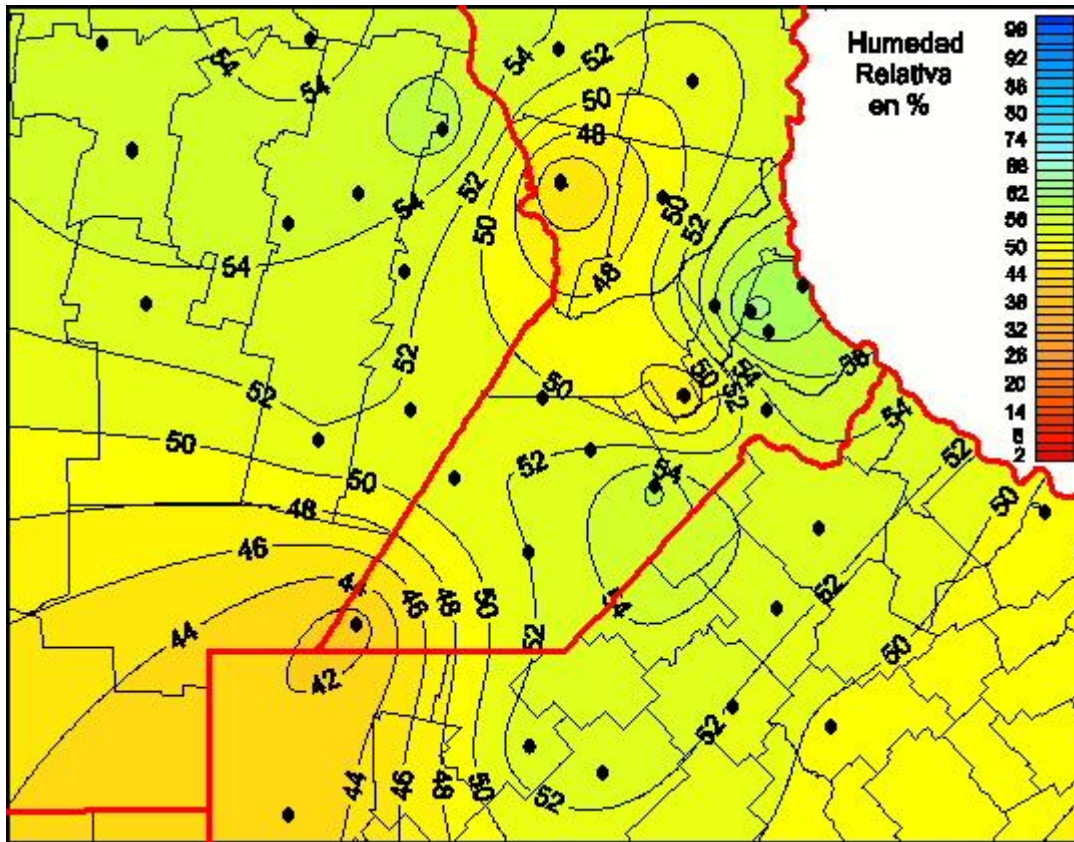

Humedad Relativa

Mapa de humedad relativa de las últimas 72 horas.
(Desde las 8:00AM hasta las 8:00AM). Se actualiza a las 10:00hs.