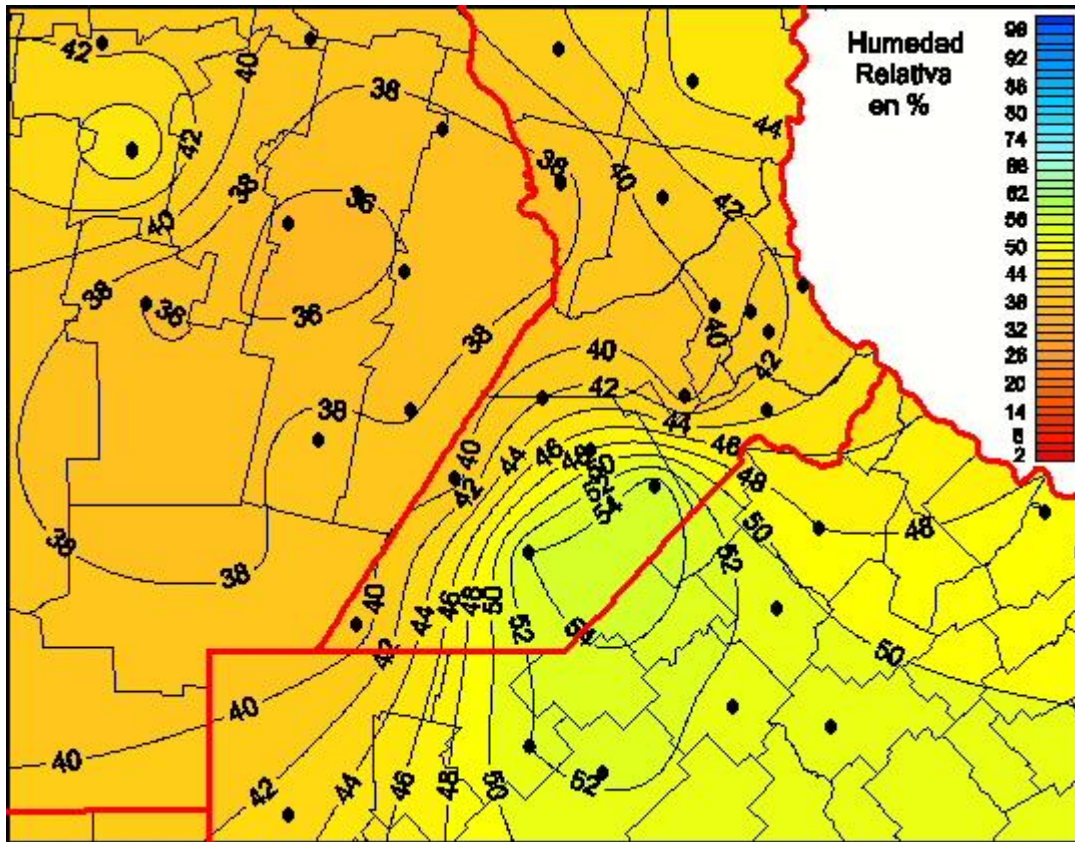

Humedad Relativa

Mapa de humedad relativa de las últimas 24 horas.
(Desde las 8:00AM hasta las 8:00AM). Se actualiza a las 10:00hs.