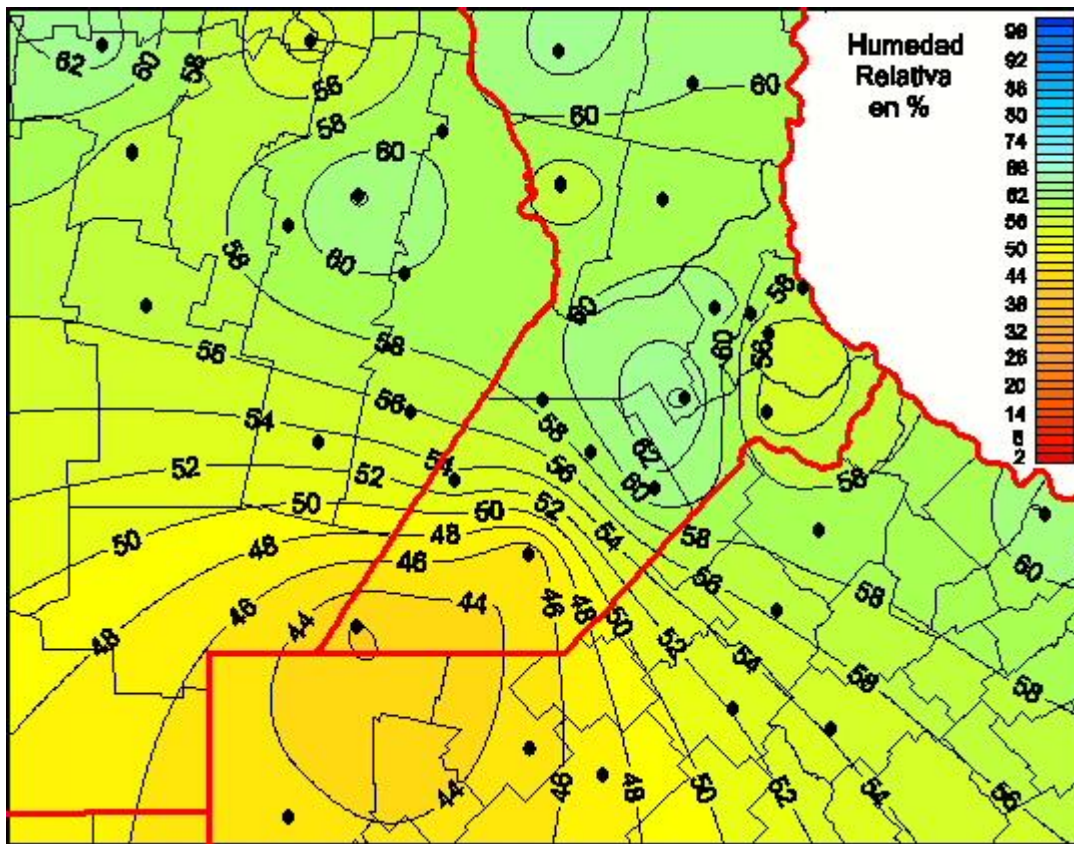

Humedad Relativa

Mapa de humedad relativa de las últimas 24 horas.
(Desde las 8:00AM hasta las 8:00AM). Se actualiza a las 10:00hs.