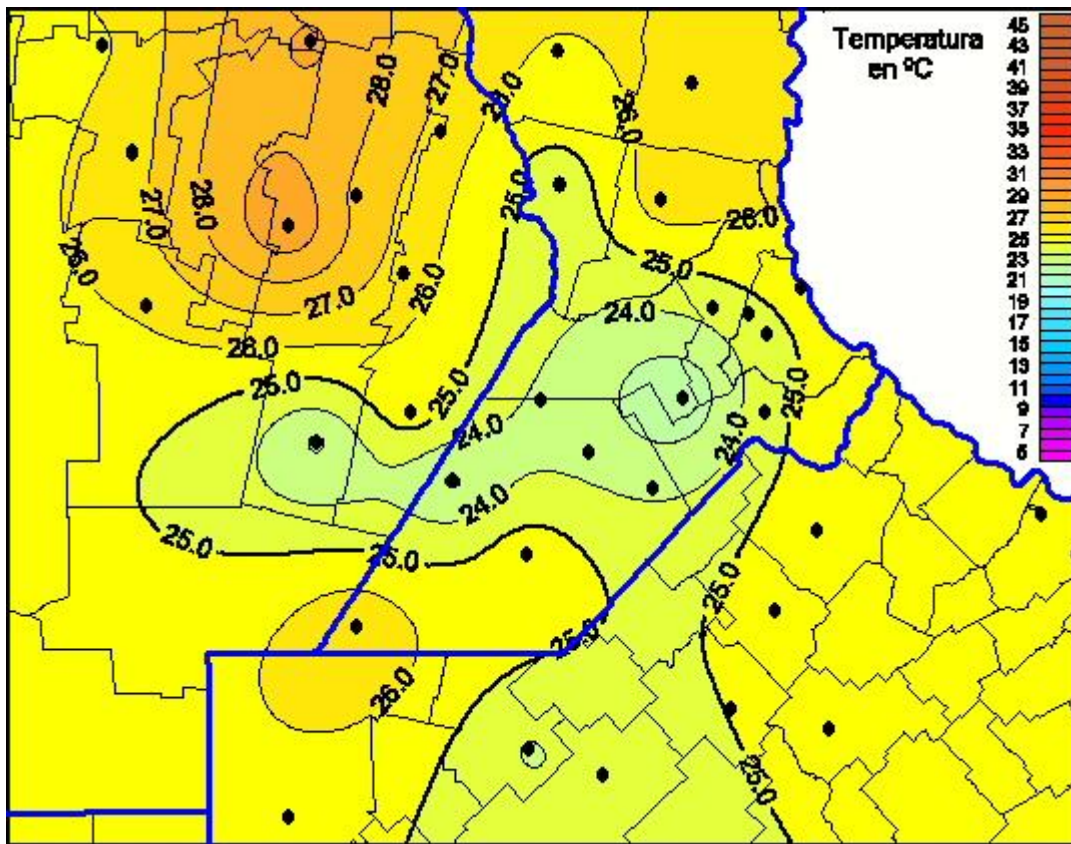

Temperaturas Máximas

Mapa de temperaturas máximas de las últimas 24 horas.
(Desde las 8:00AM hasta las 8:00AM). Se actualiza a las 10:00hs.