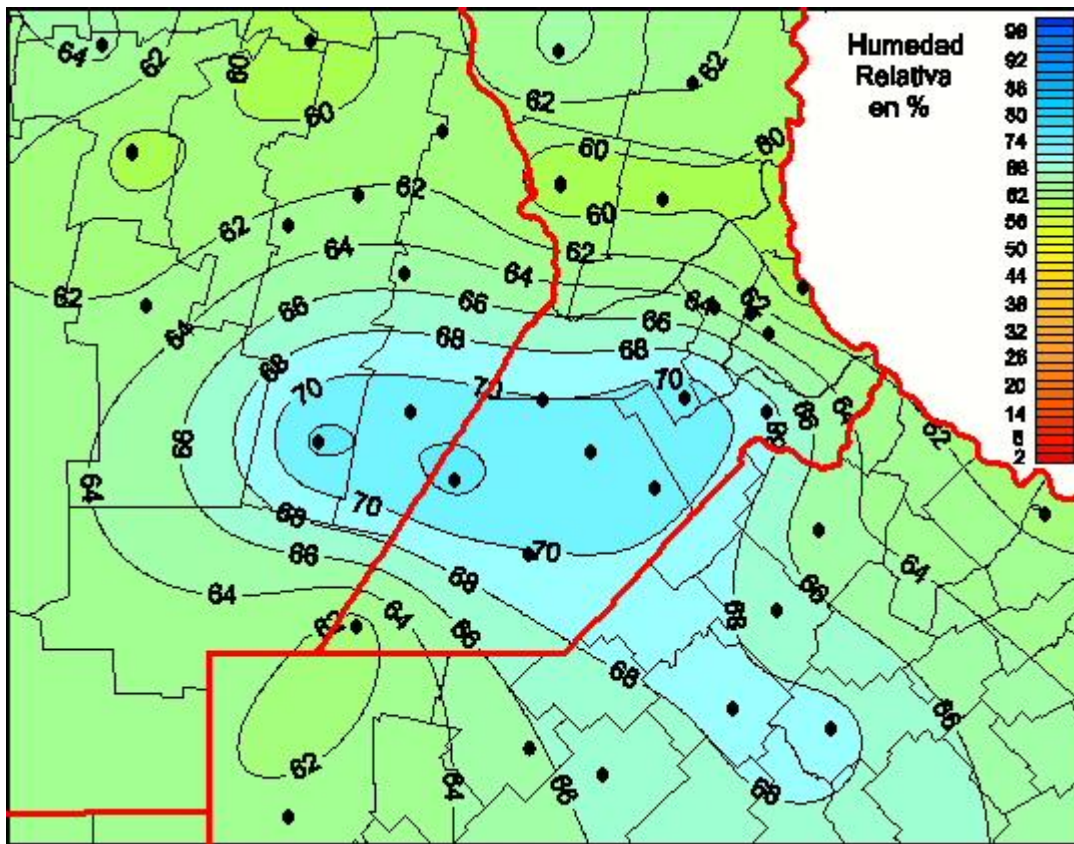

Humedad Relativa

Mapa de humedad relativa de las últimas 24 horas.
(Desde las 8:00AM hasta las 8:00AM). Se actualiza a las 10:00hs.