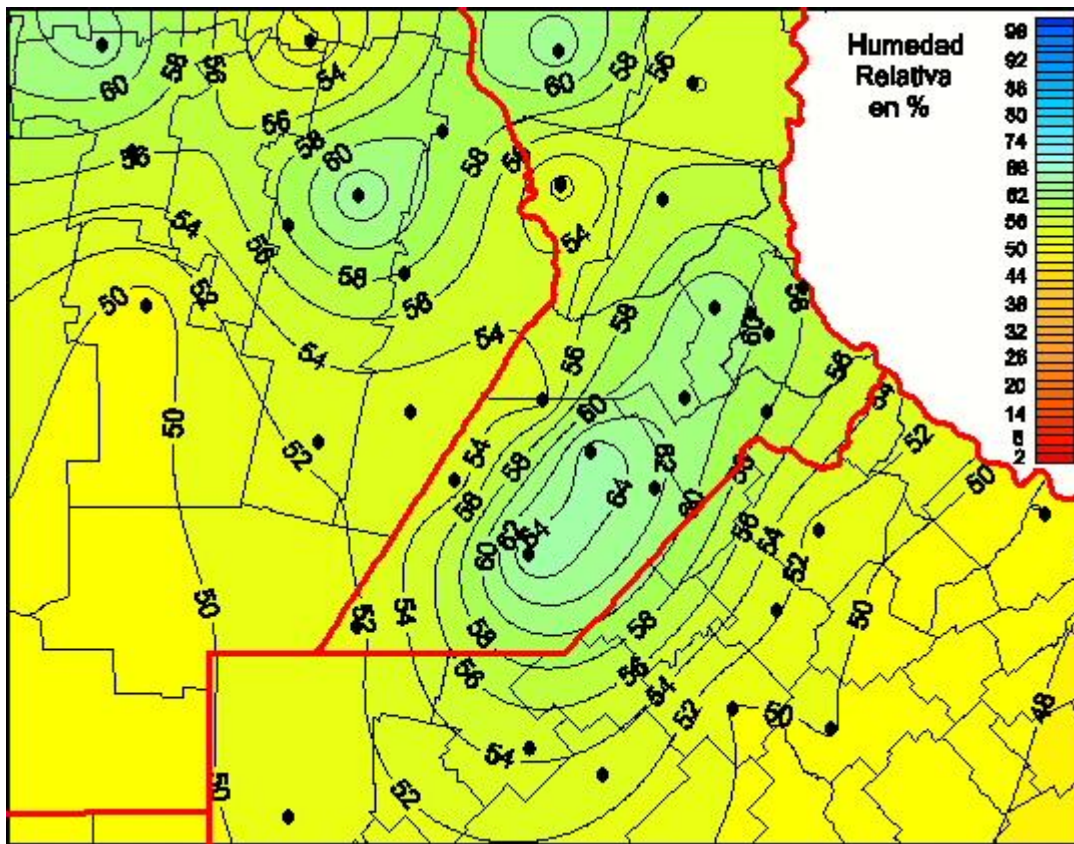

# Humedad Relativa

Mapa de humedad relativa de las últimas 24 horas.  
(Desde las 8:00AM hasta las 8:00AM). Se actualiza a las 10:00hs.