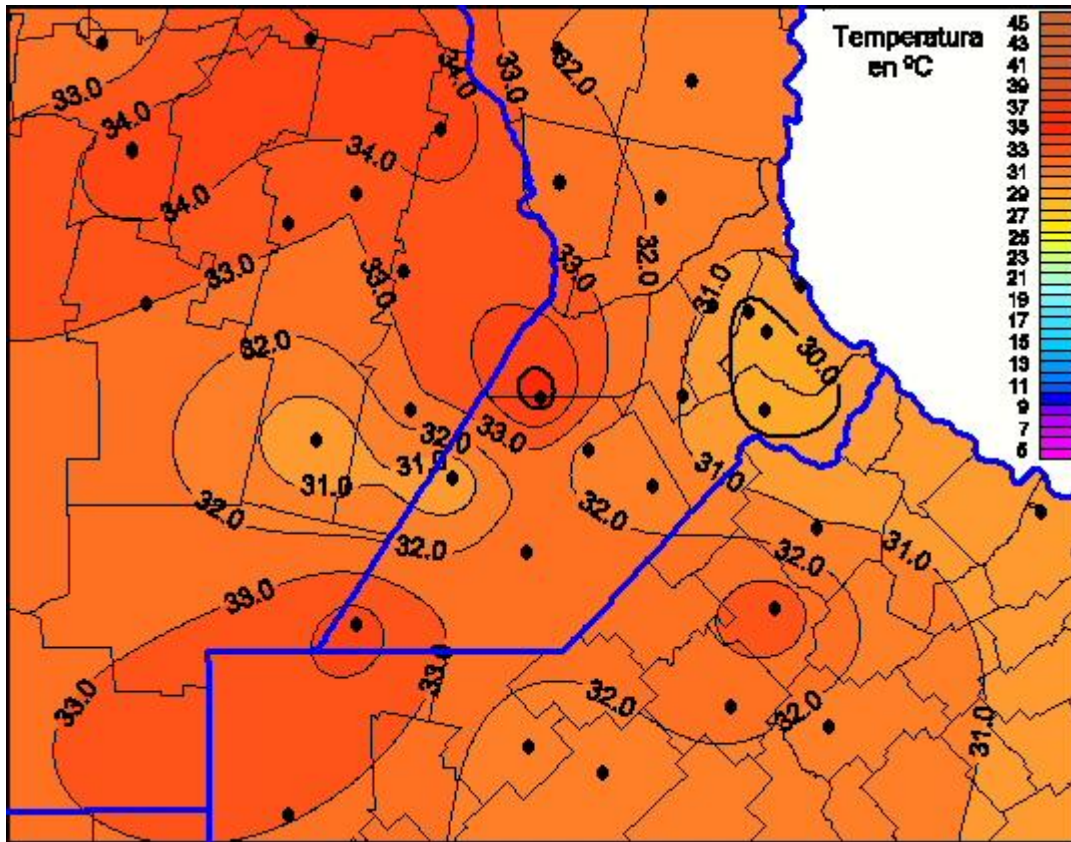

# Temperaturas Máximas

Mapa de temperaturas máximas de las últimas 24 horas.  
(Desde las 8:00AM hasta las 8:00AM). Se actualiza a las 10:00hs.